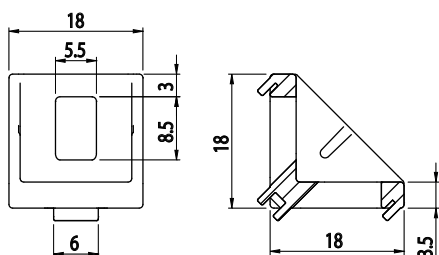

ÚHELNÍK FIXAČNÍ 13X22

Obj. č.	Popis	g
084.305.006	Montáž pomocí šroubů M6x12, nejsou součástí dodávky	6

Materiál: pískově otryskaný hliníkový odlitek

ÚHELNÍK FIXAČNÍ 18X18

Obj. č.	Popis	g
084.305.032	Montáž pomocí šroubů M5x8, nejsou součástí dodávky	5

Materiál: pískově otryskaný hliníkový odlitek

Záslepka			
Obj. č.	Materiál	g	Barva
084.206.007	PA	3	■
084.206.007G	PA	3	■