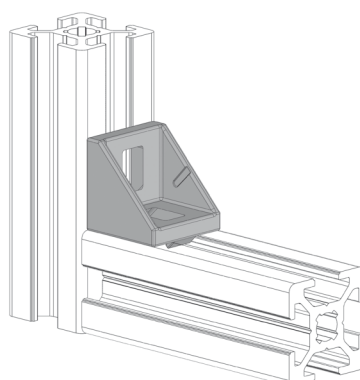

ÚHELNÍK FIXAČNÍ 13X22

Obj. č.	Popis	g
084.305.006	Montáž pomocí šroubů M6x12, nejsou součástí dodávky	6

Materiál: pískově otryskaný hliníkový odlitek

ÚHELNÍK FIXAČNÍ 18X18

Obj. č.	Popis	g
084.305.032	Montáž pomocí šroubů M5x8, nejsou součástí dodávky	5

Materiál: pískově otryskaný hliníkový odlitek

Záslepka			
Obj. č.	Materiál	g	Barva
084.206.007	PA	3	■
084.206.007G	PA	3	■