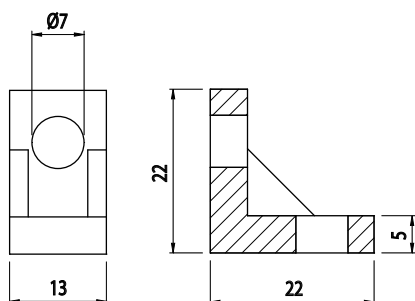

ÚHELNÍK FIXAČNÍ 13X22

Obj. č.	Popis	g
084.305.006	Montáž pomocí šroubů M6x12, nejsou součástí dodávky	6

Materiál: pískově otryskaný hliníkový odlitek

ÚHELNÍK FIXAČNÍ 18X18

Obj. č.	Popis	g
084.305.032	Montáž pomocí šroubů M5x8, nejsou součástí dodávky	5

Materiál: pískově otryskaný hliníkový odlitek

Záslepka			
Obj. č.	Materiál	g	Barva
084.206.007	PA	3	■
084.206.007G	PA	3	■