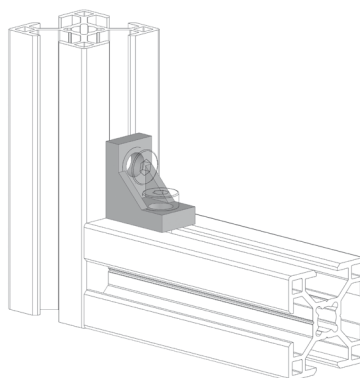

ÚHELNÍK FIXAČNÍ 13X22

Obj. č.	Popis	g
084.305.006	Montáž pomocí šroubů M6x12, nejsou součástí dodávky	6

Materiál: pískově otryskaný hliníkový odlitek

ÚHELNÍK FIXAČNÍ 18X18

Obj. č.	Popis	g
084.305.032	Montáž pomocí šroubů M5x8, nejsou součástí dodávky	5

Materiál: pískově otryskaný hliníkový odlitek

Záslepka			
Obj. č.	Materiál	g	Barva
084.206.007	PA	3	■
084.206.007G	PA	3	■