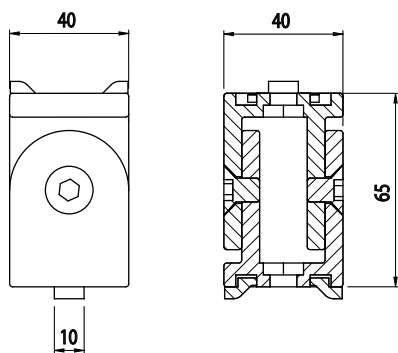

KYVNÁ SPOJKA 40X40

BH
105
40

Obj. č.	Popis	g
084.311.021	Kyvná spojka s nastavitelným antirotačním dílem	146

Materiál: pískovaný hliníkový odlitek

Aplikujte vždy vložku 084.312.003 do středové drážky.

KYVNÁ SPOJKA 45X45

BH
105
45

Obj. č.	Popis	g
084.311.016	Kyvná spojka s nastavitelným antirotačním dílem	210

Materiál: pískovaný hliníkový odlitek

Aplikujte vždy vložku 084.312.003 do středové drážky.