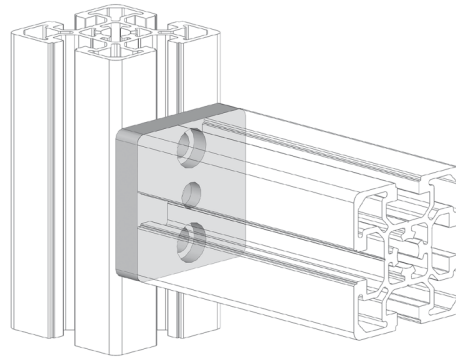

**FIXAČNÍ DESKA 50X50**

Obj. č.	Popis	g
<b>084.308.006</b>	Pro profily 50x50	60

Materiál: anodizovaný hliník

**FIXAČNÍ DESKA 50X100**

Obj. č.	Popis	g
<b>084.308.007</b>	Pro profily 50x100	110

Materiál: anodizovaný hliník