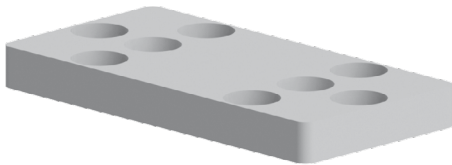

**FIXAČNÍ DESKA 50X50**

Obj. č.	Popis	g
<b>084.308.006</b>	Pro profily 50x50	60

Materiál: anodizovaný hliník

**FIXAČNÍ DESKA 50X100**

Obj. č.	Popis	g
<b>084.308.007</b>	Pro profily 50x100	110

Materiál: anodizovaný hliník