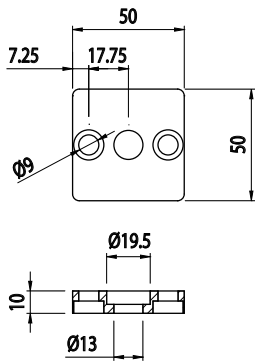

**FIXAČNÍ DESKA 50X50**

Obj. č.	Popis	g
<b>084.308.006</b>	Pro profily 50x50	60

Materiál: anodizovaný hliník

**FIXAČNÍ DESKA 50X100**

Obj. č.	Popis	g
<b>084.308.007</b>	Pro profily 50x100	110

Materiál: anodizovaný hliník