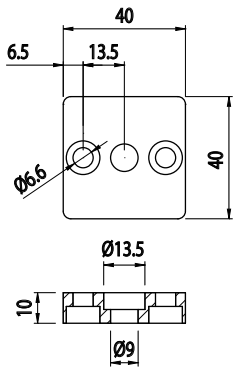

FIXAČNÍ DESKA 40X40

BH
105
40

Obj. č.	Popis	g
084.308.003	Pro profily 40x40	40

Materiál: anodizovaný hliník

FIXAČNÍ DESKA 45X45

BH
105
45

Obj. č.	Popis	g
084.308.001	Pro profily 45x45	45

Materiál: anodizovaný hliník