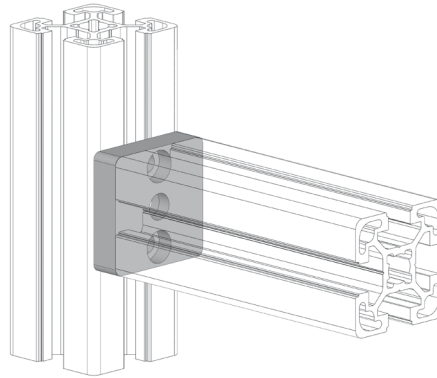

FIXAČNÍ DESKA 40X40

BH
105
40

Obj. č.	Popis	g
084.308.003	Pro profily 40x40	40

Materiál: anodizovaný hliník

FIXAČNÍ DESKA 45X45

BH
105
45

Obj. č.	Popis	g
084.308.001	Pro profily 45x45	45

Materiál: anodizovaný hliník