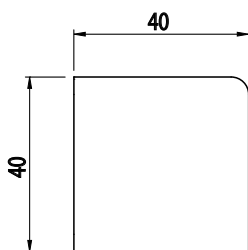

ROHOVÁ KRYTKA - TŘÍOSÁ HRANATÁ

NOVINKA

BH
105
40

Obj. č.	Popis	Barva	g
084.310.029	Pro rohovou spojku 084.310.027	■	10,8

Materiál: polyamid

ROHOVÁ SPOJKA - TŘÍOSÁ

BH
105
45

Obj. č.	Popis	g
084.310.013	Kompletní se šrouby	114