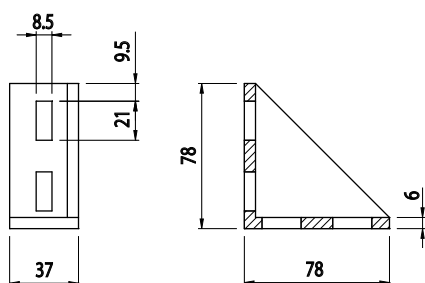

ÚHELNÍK FIXAČNÍ 37X78

Obj. č.	Popis	g
084.305.024	Montáž pomocí šroubů M8x20, nejsou součástí dodávky	115

Materiál: pískově otryskaný hliníkový odlitek

ÚHELNÍK FIXAČNÍ 78X78

Obj. č.	Popis	g
084.305.022	Montáž pomocí šroubů M8x20, nejsou součástí dodávky	234

Materiál: pískově otryskaný hliníkový odlitek