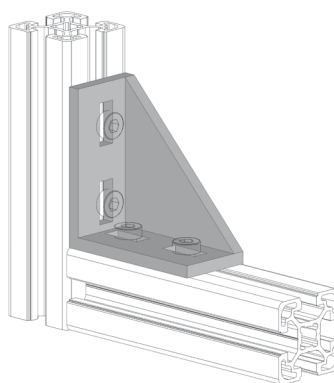

ÚHELNÍK FIXAČNÍ 37X78

Obj. č.	Popis	g
084.305.024	Montáž pomocí šroubů M8x20, nejsou součástí dodávky	115

Materiál: pískově otryskaný hliníkový odlitek

ÚHELNÍK FIXAČNÍ 78X78

Obj. č.	Popis	g
084.305.022	Montáž pomocí šroubů M8x20, nejsou součástí dodávky	234

Materiál: pískově otryskaný hliníkový odlitek