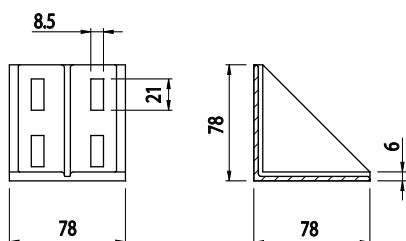

ÚHELNÍK FIXAČNÍ 37X78

Obj. č.	Popis	g
084.305.024	Montáž pomocí šroubů M8x20, nejsou součástí dodávky	115

Materiál: pískově otryskaný hliníkový odlitek

ÚHELNÍK FIXAČNÍ 78X78

Obj. č.	Popis	g
084.305.022	Montáž pomocí šroubů M8x20, nejsou součástí dodávky	234

Materiál: pískově otryskaný hliníkový odlitek