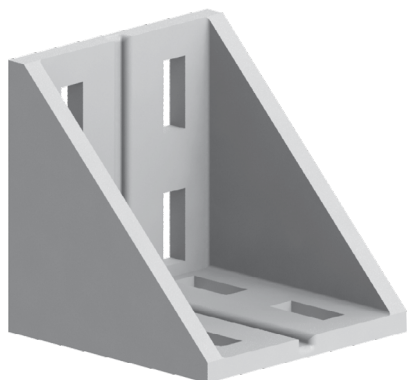

ÚHELNÍK FIXAČNÍ 37X78

Obj. č.	Popis	g
084.305.024	Montáž pomocí šroubů M8x20, nejsou součástí dodávky	115

Materiál: pískově otryskaný hliníkový odlitek

ÚHELNÍK FIXAČNÍ 78X78

Obj. č.	Popis	g
084.305.022	Montáž pomocí šroubů M8x20, nejsou součástí dodávky	234

Materiál: pískově otryskaný hliníkový odlitek