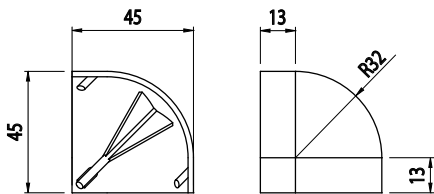

**ROHOVÁ KRYTKA - TŘÍOSÁ KULATÁ**

BH  
105  
45

Obj. č.	Popis	Barva	g
<b>084.310.014</b>	Pro rohovou spojku 084.310.013	■	9
<b>084.310.014G</b>	Pro rohovou spojku 084.310.013	■	9

Materiál: polyamid

**ROHOVÁ KRYTKA - TŘÍOSÁ HRANATÁ**

BH  
105  
45

Obj. č.	Popis	Barva	g
<b>084.310.015</b>	Pro rohovou spojku 084.310.013	■	14
<b>084.310.015G</b>	Pro rohovou spojku 084.310.013	■	14

Materiál: polyamid