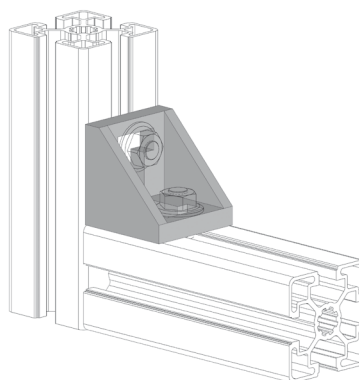

ÚHELNÍK FIXAČNÍ 43X43

Obj. č.	Popis	g
084.305.021	Montáž pomocí šroubů M8x20, nejsou součástí dodávky	60

Materiál: pískově otryskaný hliníkový odlitek

ÚHELNÍK FIXAČNÍ 42X42

NOVINKA

BH 105 45 BH 105 50

Obj. č.	Popis	g
084.305.045	Montáž pomocí šroubů M8x20, nejsou součástí dodávky	54

Materiál: pískově otryskaný hliníkový odlitek

Záslepka			
Obj. č.	Materiál	g	Barva
084.206.011	PA	8,6	■