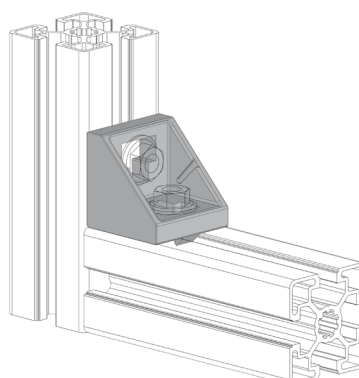

ÚHELNÍK FIXAČNÍ 43X43

Obj. č.	Popis	g
084.305.021	Montáž pomocí šroubů M8x20, nejsou součástí dodávky	60

Materiál: pískově otryskaný hliníkový odlitek

ÚHELNÍK FIXAČNÍ 42X42

NOVINKA

BH 105 45 BH 105 50

Obj. č.	Popis	g
084.305.045	Montáž pomocí šroubů M8x20, nejsou součástí dodávky	54

Materiál: pískově otryskaný hliníkový odlitek

Záslepka			
Obj. č.	Materiál	g	Barva
084.206.011	PA	8,6	■