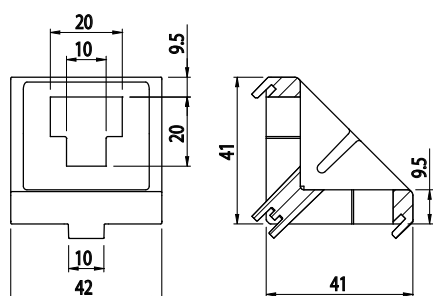

ÚHELNÍK FIXAČNÍ 43X43

Obj. č.	Popis	g
084.305.021	Montáž pomocí šroubů M8x20, nejsou součástí dodávky	60

Materiál: pískově otryskaný hliníkový odlitek

ÚHELNÍK FIXAČNÍ 42X42

NOVINKA

BH 105 45 BH 105 50

Obj. č.	Popis	g
084.305.045	Montáž pomocí šroubů M8x20, nejsou součástí dodávky	54

Materiál: pískově otryskaný hliníkový odlitek

Záslepka			
Obj. č.	Materiál	g	Barva
084.206.011	PA	8,6	■