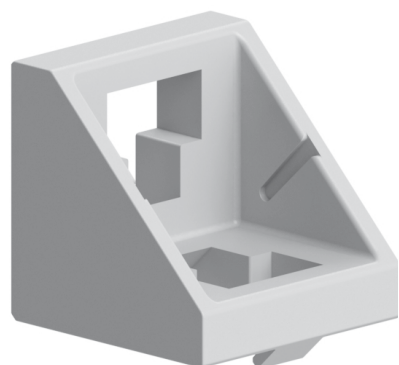

ÚHELNÍK FIXAČNÍ 43X43

Obj. č.	Popis	g
084.305.021	Montáž pomocí šroubů M8x20, nejsou součástí dodávky	60

Materiál: pískově otryskaný hliníkový odlitek

ÚHELNÍK FIXAČNÍ 42X42

NOVINKA

BH 105 45 BH 105 50

Obj. č.	Popis	g
084.305.045	Montáž pomocí šroubů M8x20, nejsou součástí dodávky	54

Materiál: pískově otryskaný hliníkový odlitek

Záslepka			
Obj. č.	Materiál	g	Barva
084.206.011	PA	8,6	■