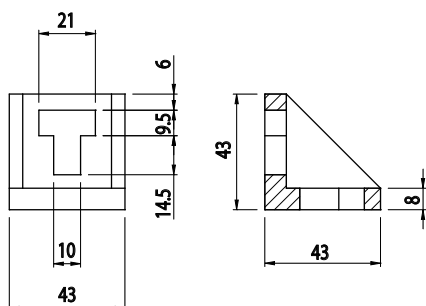

ÚHELNÍK FIXAČNÍ 43X43

Obj. č.	Popis	g
084.305.021	Montáž pomocí šroubů M8x20, nejsou součástí dodávky	60

Materiál: pískově otryskaný hliníkový odlitek

ÚHELNÍK FIXAČNÍ 42X42

NOVINKA

BH 105 45 BH 105 50

Obj. č.	Popis	g
084.305.045	Montáž pomocí šroubů M8x20, nejsou součástí dodávky	54

Materiál: pískově otryskaný hliníkový odlitek

Záslepka			
Obj. č.	Materiál	g	Barva
084.206.011	PA	8,6	■