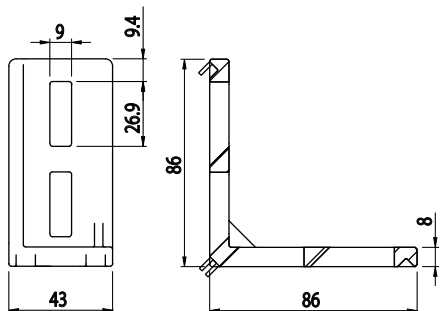

ÚHELNÍK FIXAČNÍ 42X42

NOVINKA

Obj. č.	Popis	g
084.305.045T	Montáž pomocí šroubů M8x20, nejsou součástí dodávky	54

Materiál: leštěný hliník

Záslepka

Obj. č.	Materiál	g	Barva
084.206.011	PA	8,6	■

ÚHELNÍK FIXAČNÍ 43X86

Obj. č.	Popis	g
084.305.033	Montáž pomocí šroubů M8x20, nejsou součástí dodávky	160

Materiál: pískově otryskaný hliníkový odlitek

Záslepka

Obj. č.	Materiál	g	Barva
084.206.005	PA	34	■