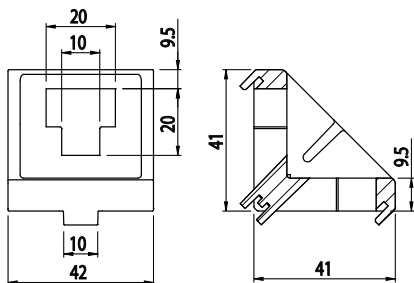

ÚHELNÍK FIXAČNÍ 42X42

NOVINKA

Obj. č.	Popis	g
084.305.045T	Montáž pomocí šroubů M8x20, nejsou součástí dodávky	54

Materiál: leštěný hliník

Záslepka

Obj. č.	Materiál	g	Barva
084.206.011	PA	8,6	■

ÚHELNÍK FIXAČNÍ 43X86

Obj. č.	Popis	g
084.305.033	Montáž pomocí šroubů M8x20, nejsou součástí dodávky	160

Materiál: pískově otryskaný hliníkový odlitek

Záslepka

Obj. č.	Materiál	g	Barva
084.206.005	PA	34	■