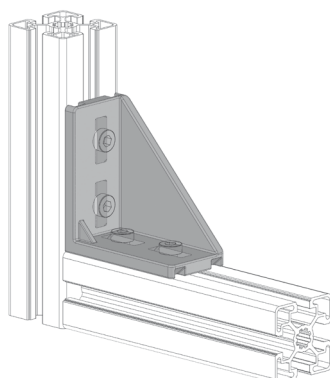

ÚHELNÍK FIXAČNÍ 42X42

NOVINKA

Obj. č.	Popis	g
084.305.045T	Montáž pomocí šroubů M8x20, nejsou součástí dodávky	54

Materiál: leštěný hliník

Záslepka

Obj. č.	Materiál	g	Barva
084.206.011	PA	8,6	■

ÚHELNÍK FIXAČNÍ 43X86

Obj. č.	Popis	g
084.305.033	Montáž pomocí šroubů M8x20, nejsou součástí dodávky	160

Materiál: pískově otryskaný hliníkový odlitek

Záslepka

Obj. č.	Materiál	g	Barva
084.206.005	PA	34	■