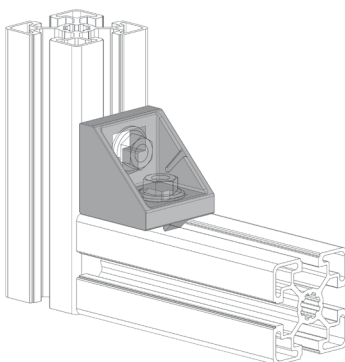

ÚHELNÍK FIXAČNÍ 42X42

NOVINKA

Obj. č.	Popis	g
084.305.045T	Montáž pomocí šroubů M8x20, nejsou součástí dodávky	54

Materiál: leštěný hliník

Záslepka

Obj. č.	Materiál	g	Barva
084.206.011	PA	8,6	■

ÚHELNÍK FIXAČNÍ 43X86

Obj. č.	Popis	g
084.305.033	Montáž pomocí šroubů M8x20, nejsou součástí dodávky	160

Materiál: pískově otryskaný hliníkový odlitek

Záslepka

Obj. č.	Materiál	g	Barva
084.206.005	PA	34	■