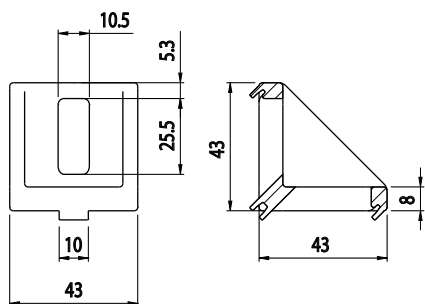

ÚHELNÍK FIXAČNÍ 43X43

Obj. č.	Popis	g
084.305.003	Montáž pomocí šroubů M8x20, nejsou součástí dodávky	60

Materiál: pískově otryskaný hliníkový odlitek

Záslepka			
Obj. č.	Materiál	g	Barva
084.206.003	PA	7	■
084.206.003G	PA	7	■

ÚHELNÍK FIXAČNÍ 43X43

Obj. č.	Popis	g
084.305.026	Montáž pomocí šroubů M8x20, nejsou součástí dodávky	56

Materiál: pískově otryskaný hliníkový odlitek

Záslepka			
Obj. č.	Materiál	g	Barva
084.206.003	PA	7	■
084.206.003G	PA	7	■