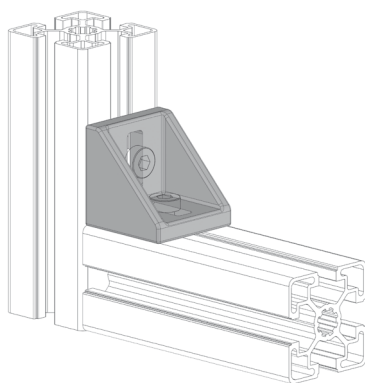

ÚHELNÍK FIXAČNÍ 43X43

Obj. č.	Popis	g
084.305.003	Montáž pomocí šroubů M8x20, nejsou součástí dodávky	60

Materiál: pískově otryskaný hliníkový odlitek

Záslepka			
Obj. č.	Materiál	g	Barva
084.206.003	PA	7	■
084.206.003G	PA	7	■

ÚHELNÍK FIXAČNÍ 43X43

Obj. č.	Popis	g
084.305.026	Montáž pomocí šroubů M8x20, nejsou součástí dodávky	56

Materiál: pískově otryskaný hliníkový odlitek

Záslepka			
Obj. č.	Materiál	g	Barva
084.206.003	PA	7	■
084.206.003G	PA	7	■