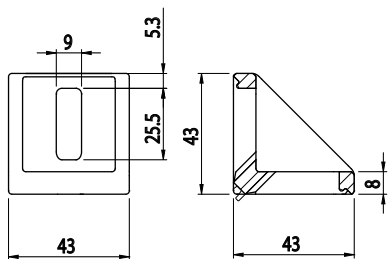

ÚHELNÍK FIXAČNÍ 43X43

Obj. č.	Popis	g
084.305.003	Montáž pomocí šroubů M8x20, nejsou součástí dodávky	60

Materiál: pískově otryskaný hliníkový odlitek

Záslepka			
Obj. č.	Materiál	g	Barva
084.206.003	PA	7	■
084.206.003G	PA	7	■

ÚHELNÍK FIXAČNÍ 43X43

Obj. č.	Popis	g
084.305.026	Montáž pomocí šroubů M8x20, nejsou součástí dodávky	56

Materiál: pískově otryskaný hliníkový odlitek

Záslepka			
Obj. č.	Materiál	g	Barva
084.206.003	PA	7	■
084.206.003G	PA	7	■