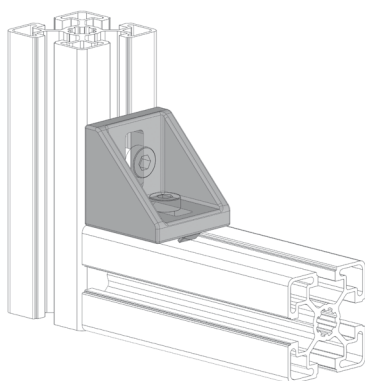

ÚHELNÍK FIXAČNÍ 43X43

Obj. č.	Popis	g
084.305.003	Montáž pomocí šroubů M8x20, nejsou součástí dodávky	60

Materiál: pískově otryskaný hliníkový odlitek

Záslepka			
Obj. č.	Materiál	g	Barva
084.206.003	PA	7	■
084.206.003G	PA	7	■

ÚHELNÍK FIXAČNÍ 43X43

Obj. č.	Popis	g
084.305.026	Montáž pomocí šroubů M8x20, nejsou součástí dodávky	56

Materiál: pískově otryskaný hliníkový odlitek

Záslepka			
Obj. č.	Materiál	g	Barva
084.206.003	PA	7	■
084.206.003G	PA	7	■