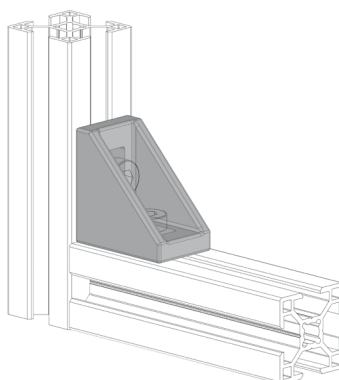

ÚHELNÍK FIXAČNÍ 25X40

Obj. č.	Popis	g
084.305.002	Montáž pomocí šroubů M8x20, nejsou součástí dodávky	30

Materiál: pískově otryskaný hliníkový odlitek

Záslepka			
Obj. č.	Materiál	g	Barva
084.206.002	PA	4	■
084.206.002G	PA	4	■

ÚHELNÍK FIXAČNÍ 25X80

NOVINKA

Obj. č.	Popis	g
084.305.044	Montáž pomocí šroubů M8x20, nejsou součástí dodávky	63

Materiál: pískově otryskaný hliníkový odlitek