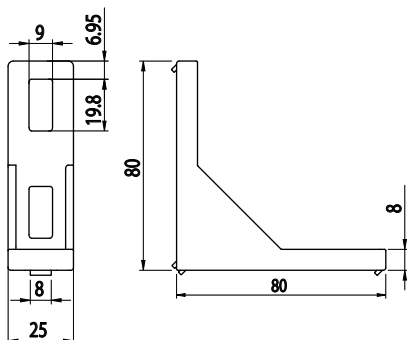

ÚHELNÍK FIXAČNÍ 25X40

Obj. č.	Popis	g
084.305.002	Montáž pomocí šroubů M8x20, nejsou součástí dodávky	30

Materiál: pískově otryskaný hliníkový odlitek

Záslepka			
Obj. č.	Materiál	g	Barva
084.206.002	PA	4	■
084.206.002G	PA	4	■

ÚHELNÍK FIXAČNÍ 25X80

NOVINKA

Obj. č.	Popis	g
084.305.044	Montáž pomocí šroubů M8x20, nejsou součástí dodávky	63

Materiál: pískově otryskaný hliníkový odlitek