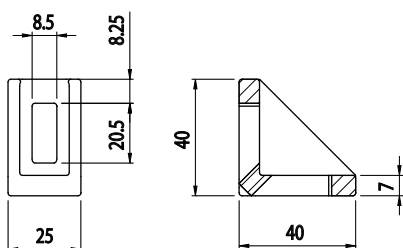

ÚHELNÍK FIXAČNÍ 25X40

Obj. č.	Popis	g
084.305.002	Montáž pomocí šroubů M8x20, nejsou součástí dodávky	30

Materiál: pískově otryskaný hliníkový odlitek

Záslepka			
Obj. č.	Materiál	g	Barva
084.206.002	PA	4	■
084.206.002G	PA	4	■

ÚHELNÍK FIXAČNÍ 25X80

NOVINKA

Obj. č.	Popis	g
084.305.044	Montáž pomocí šroubů M8x20, nejsou součástí dodávky	63

Materiál: pískově otryskaný hliníkový odlitek