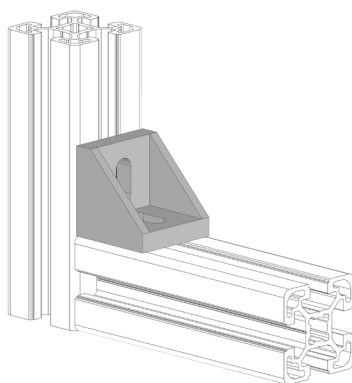

ÚHELNÍK FIXAČNÍ 38X38

Obj. č.	Popis	g
084.305.009	Montáž pomocí šroubů M8x20, nejsou součástí dodávky	50

Materiál: pískově otryskaný hliníkový odlitek

ÚHELNÍK FIXAČNÍ 36X36

Obj. č.	Popis	g
084.305.040	Montáž pomocí šroubů M8x20, nejsou součástí dodávky	28

Materiál: pískově otryskaný hliníkový odlitek

Záslepka			
Obj. č.	Materiál	g	Barva
084.206.009	PA	9	■