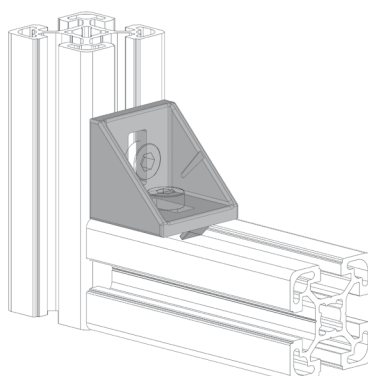

ÚHELNÍK FIXAČNÍ 38X38

Obj. č.	Popis	g
084.305.009	Montáž pomocí šroubů M8x20, nejsou součástí dodávky	50

Materiál: pískově otryskaný hliníkový odlitek

ÚHELNÍK FIXAČNÍ 36X36

Obj. č.	Popis	g
084.305.040	Montáž pomocí šroubů M8x20, nejsou součástí dodávky	28

Materiál: pískově otryskaný hliníkový odlitek

Záslepka			
Obj. č.	Materiál	g	Barva
084.206.009	PA	9	■