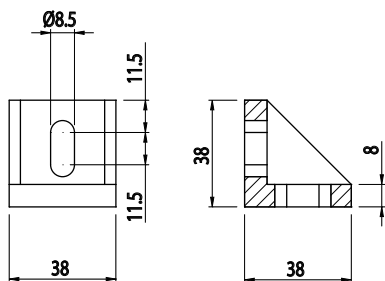

ÚHELNÍK FIXAČNÍ 38X38

Obj. č.	Popis	g
084.305.009	Montáž pomocí šroubů M8x20, nejsou součástí dodávky	50

Materiál: pískově otryskaný hliníkový odlitek

ÚHELNÍK FIXAČNÍ 36X36

Obj. č.	Popis	g
084.305.040	Montáž pomocí šroubů M8x20, nejsou součástí dodávky	28

Materiál: pískově otryskaný hliníkový odlitek

Záslepka			
Obj. č.	Materiál	g	Barva
084.206.009	PA	9	■