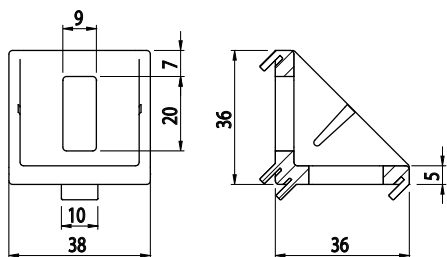

ÚHELNÍK FIXAČNÍ 38X38

Obj. č.	Popis	g
084.305.009	Montáž pomocí šroubů M8x20, nejsou součástí dodávky	50

Materiál: pískově otryskaný hliníkový odlitek

ÚHELNÍK FIXAČNÍ 36X36

Obj. č.	Popis	g
084.305.040	Montáž pomocí šroubů M8x20, nejsou součástí dodávky	28

Materiál: pískově otryskaný hliníkový odlitek

Záslepka			
Obj. č.	Materiál	g	Barva
084.206.009	PA	9	■