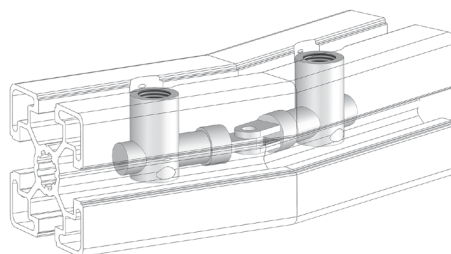

SPOJKA S HORIZONTÁLNÍM VÝKYVEM

BH 105 40 BH 105 45 BH 105 50

Obj. č.	Popis	g
084.306.017	Horizontální kloub	89

Materiál: galvanizovaná ocel

SPOJKA S VERTIKÁLNÍM VÝKYVEM

BH 105 40 BH 105 45 BH 105 50

Obj. č.	Popis	g
084.306.018	Vertikální kloub	89

Materiál: galvanizovaná ocel