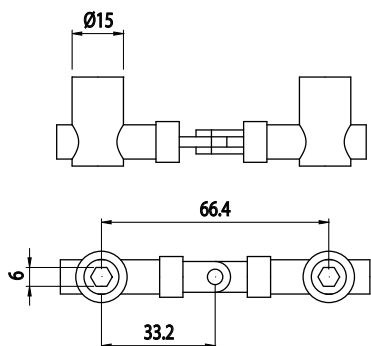

SPOJKA S HORIZONTÁLNÍM VÝKYVEM

BH 105 40 BH 105 45 BH 105 50

Obj. č.	Popis	g
084.306.017	Horizontální kloub	89

Materiál: galvanizovaná ocel

SPOJKA S VERTIKÁLNÍM VÝKYVEM

BH 105 40 BH 105 45 BH 105 50

Obj. č.	Popis	g
084.306.018	Vertikální kloub	89

Materiál: galvanizovaná ocel