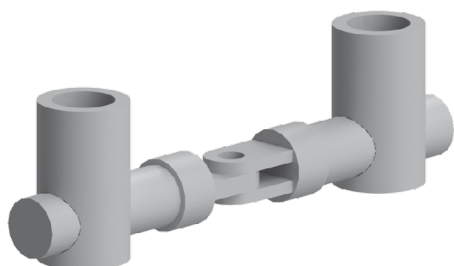

SPOJKA S HORIZONTÁLNÍM VÝKYVEM

BH 105 40 BH 105 45 BH 105 50

Obj. č.	Popis	g
084.306.017	Horizontální kloub	89

Materiál: galvanizovaná ocel

SPOJKA S VERTIKÁLNÍM VÝKYVEM

BH 105 40 BH 105 45 BH 105 50

Obj. č.	Popis	g
084.306.018	Vertikální kloub	89

Materiál: galvanizovaná ocel