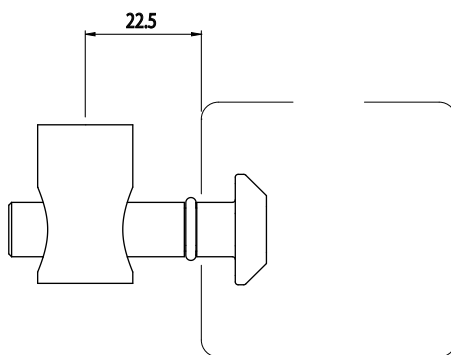

## SPOJOVACÍ ZÁPADKA

BH 105 40 BH 105 45 BH 105 50

Obj. č.	Popis	g
<b>084.306.008</b>	Vertikální pozice	49

Materiál: galvanizovaná ocel

## SPOJOVACÍ ZÁPADKA

BH 105 40 BH 105 45 BH 105 50

Obj. č.	Popis	g
<b>084.306.009</b>	Horizontální pozice	49

Materiál: galvanizovaná ocel