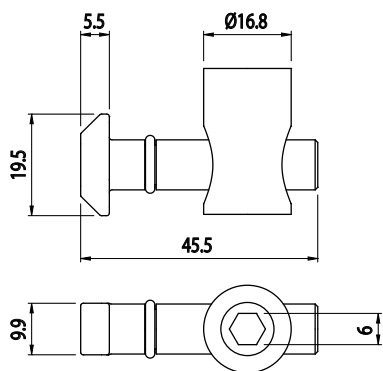

## SPOJOVACÍ ZÁPADKA

BH 105 40 BH 105 45 BH 105 50

Obj. č.	Popis	g
<b>084.306.008</b>	Vertikální pozice	49

Materiál: galvanizovaná ocel

## SPOJOVACÍ ZÁPADKA

BH 105 40 BH 105 45 BH 105 50

Obj. č.	Popis	g
<b>084.306.009</b>	Horizontální pozice	49

Materiál: galvanizovaná ocel