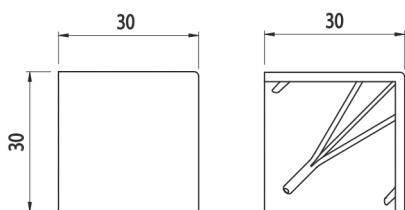

ROHOVÁ KRYTKA - TŘÍOSÁ HRANATÁ

BH  
8  
30

Obj. č.	Popis	Barva	g
<b>084.310.024</b>	Pro rohovou spojku 084.310.022	■	6
<b>084.310.024G</b>	Pro rohovou spojku 084.310.022	■	6

Materiál: polyamid

ROHOVÁ SPOJKA - TŘÍOSÁ

NOVINKA

BH  
10  
45

Obj. č.	Popis	g
<b>084.310.027</b>	Kompletní se šrouby	22,6

Materiál: odlévaný zinek