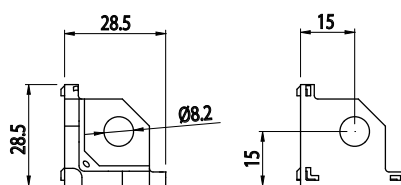

ROHOVÁ SPOJKA - TŘÍOSÁ

BH
8
30

Obj. č.	Popis	g
084.310.022	Kompletní se šrouby	15

Materiál: pískovaný hliníkový odlitek

ROHOVÁ KRYTKA - TŘÍOSÁ KULATÁ

BH
8
30

Obj. č.	Popis	Barva	g
084.310.023	Pro rohovou spojku 084.310.022	■	6
084.310.023G	Pro rohovou spojku 084.310.022	■	6