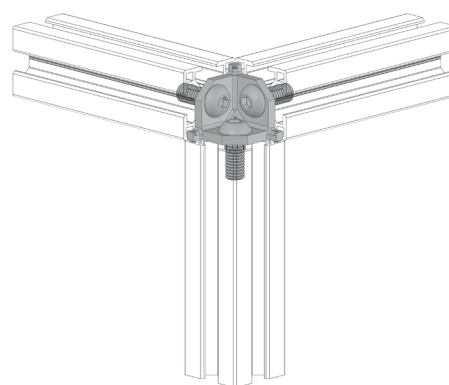

ROHOVÁ SPOJKA - TŘÍOSÁ

BH
8
30

Obj. č.	Popis	g
084.310.022	Kompletní se šrouby	15

Materiál: pískovaný hliníkový odlitek

ROHOVÁ KRYTKA - TŘÍOSÁ KULATÁ

BH
8
30

Obj. č.	Popis	Barva	g
084.310.023	Pro rohovou spojku 084.310.022	■	6
084.310.023G	Pro rohovou spojku 084.310.022	■	6

Materiál: polyamid