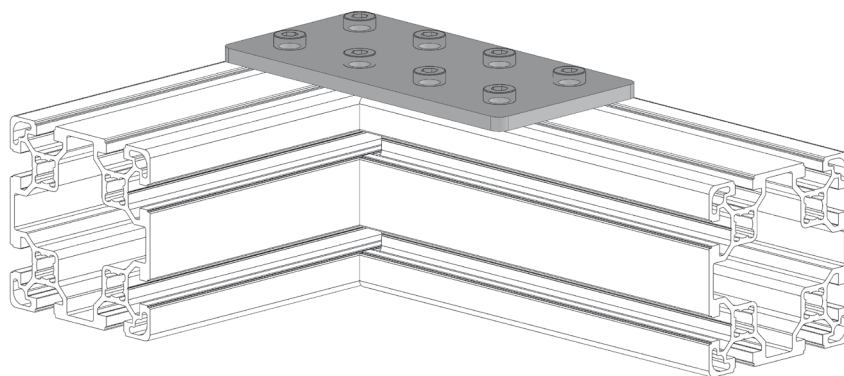

SPOJOVACÍ DESKA

BH  
105  
40

Obj. č.	Popis	g
<b>084.710.003</b>	Pro profily 40x80 a 80x80	730

Materiál: galvanizovaná ocel

SPOJOVACÍ DESKA

BH  
105  
45

Obj. č.	Popis	g
<b>084.710.001</b>	Pro profily 45x90 a 90x90	730

Materiál: galvanizovaná ocel