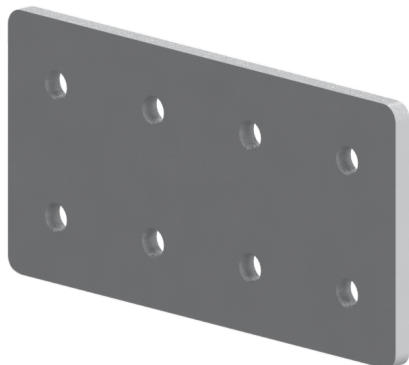

SPOJOVACÍ DESKA

BH  
105  
40

Obj. č.	Popis	g
<b>084.710.003</b>	Pro profily 40x80 a 80x80	730

Materiál: galvanizovaná ocel

SPOJOVACÍ DESKA

BH  
105  
45

Obj. č.	Popis	g
<b>084.710.001</b>	Pro profily 45x90 a 90x90	730

Materiál: galvanizovaná ocel