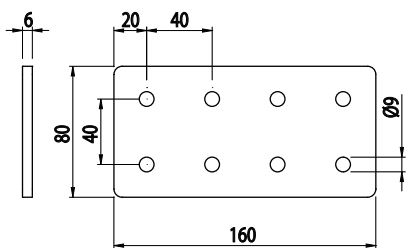

SPOJOVACÍ DESKA

BH  
105  
40

Obj. č.	Popis	g
<b>084.710.003</b>	Pro profily 40x80 a 80x80	730

Materiál: galvanizovaná ocel

SPOJOVACÍ DESKA

BH  
105  
45

Obj. č.	Popis	g
<b>084.710.001</b>	Pro profily 45x90 a 90x90	730

Materiál: galvanizovaná ocel