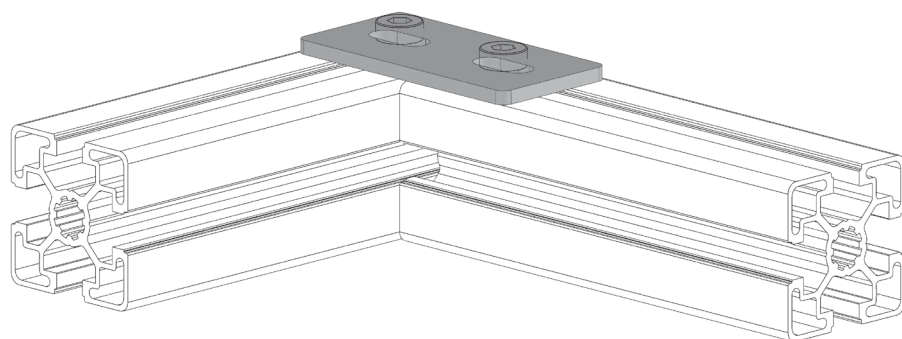

## SPOJOVACÍ DESKA

Obj. č.	Popis	g
<b>084.710.002</b>	Pro profily 40x40 a 45x45	88

Materiál: galvanizovaná ocel

## SPOJOVACÍ DESKA

Obj. č.	Popis	g
<b>084.710.004</b>	Pro profily 40x40 a 45x45	132

Materiál: galvanizovaná ocel