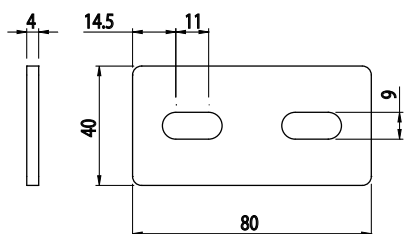

## SPOJOVACÍ DESKA

Obj. č.	Popis	g
<b>084.710.002</b>	Pro profily 40x40 a 45x45	88

Materiál: galvanizovaná ocel

## SPOJOVACÍ DESKA

Obj. č.	Popis	g
<b>084.710.004</b>	Pro profily 40x40 a 45x45	132

Materiál: galvanizovaná ocel