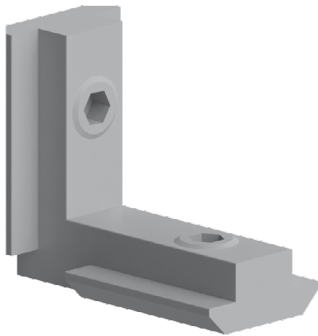

**KOLMÝ ÚHELNÍK
DO DRÁŽKY PROFILU**

BH 105 40 BH 105 45 BH 105 50

Obj. č.	Popis	g
084.307.053	Kompletní se 2 šrouby	40

Materiál: galvanizovaná ocel

**SPOJKA
S PŘUBĚŽNÝMI ŠROUBY**

BH 105 45

Obj. č.	Popis	g
084.307.031	Spojka s průběžnými šrouby	75

Materiál: galvanizovaná ocel