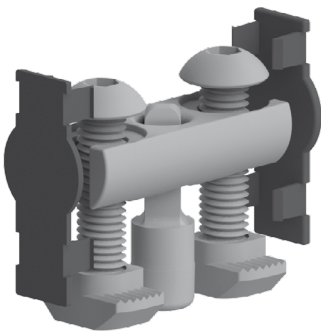

**KOLMÝ ÚHELNÍK
DO DRÁŽKY PROFILU**

BH 105 40 BH 105 45 BH 105 50

Obj. č.	Popis	g
084.307.053	Kompletní se 2 šrouby	40

Materiál: galvanizovaná ocel

**SPOJKA
S PŘUBĚŽNÝMI ŠROUBY**

BH 105 45

Obj. č.	Popis	g
084.307.031	Spojka s průběžnými šrouby	75

Materiál: galvanizovaná ocel