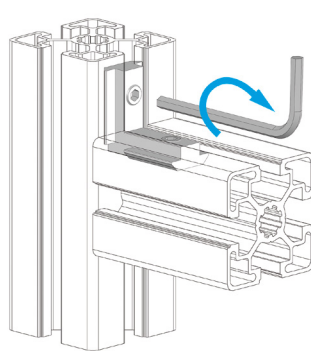

**KOLMÝ ÚHELNÍK
DO DRÁŽKY PROFILU**

BH 105 40 BH 105 45 BH 105 50

Obj. č.	Popis	g
084.307.053	Kompletní se 2 šrouby	40

Materiál: galvanizovaná ocel

**SPOJKA
S PŘUBĚŽNÝMI ŠROUBY**

BH 105 45

Obj. č.	Popis	g
084.307.031	Spojka s průběžnými šrouby	75

Materiál: galvanizovaná ocel