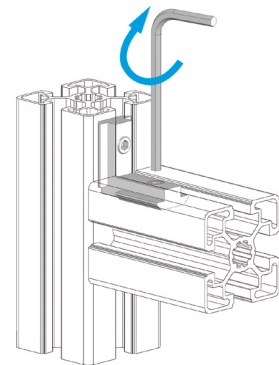

**KOLMÝ ÚHELNÍK
DO DRÁŽKY PROFILU**

BH 105 40 BH 105 45 BH 105 50

Obj. č.	Popis	g
084.307.053	Kompletní se 2 šrouby	40

Materiál: galvanizovaná ocel

**SPOJKA
S PŘUBĚŽNÝMI ŠROUBY**

BH 105 45

Obj. č.	Popis	g
084.307.031	Spojka s průběžnými šrouby	75

Materiál: galvanizovaná ocel