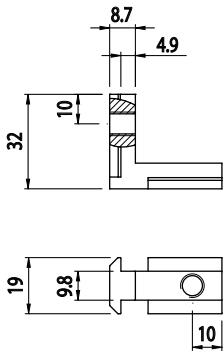

**KOLMÝ ÚHELNÍK
DO DRÁŽKY PROFILU**

BH 105 40 BH 105 45 BH 105 50

Obj. č.	Popis	g
084.307.053	Kompletní se 2 šrouby	40

Materiál: galvanizovaná ocel

**SPOJKA
S PŘUBĚŽNÝMI ŠROUBY**

BH 105 45

Obj. č.	Popis	g
084.307.031	Spojka s průběžnými šrouby	75