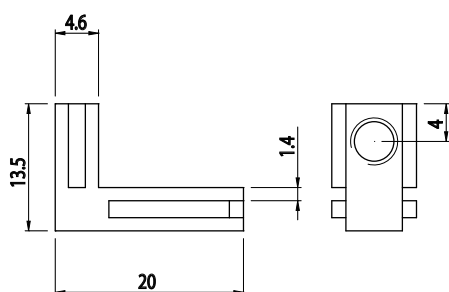

KOLMÝ ÚHELNÍK DO DRÁŽKY PROFILU

BH
6
20

| Obj. č. | Popis | g |
|--------------------|--------------------------|------|
| 084.307.036 | Kompletní se 2 šrouby M5 | 6,50 |

Materiál: galvanizovaná ocel

KOLMÝ ÚHELNÍK DO DRÁŽKY PROFILU

BH
8
30

| Obj. č. | Popis | g |
|--------------------|-----------------------|----|
| 084.307.052 | Kompletní se 2 šrouby | 22 |

Materiál: galvanizovaná ocel