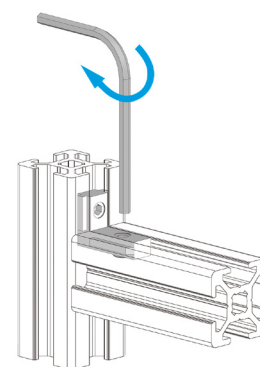

KOLMÝ ÚHELNÍK DO DRÁŽKY PROFILU

BH
6
20

| Obj. č. | Popis | g |
|--------------------|--------------------------|------|
| 084.307.036 | Kompletní se 2 šrouby M5 | 6,50 |

Materiál: galvanizovaná ocel

KOLMÝ ÚHELNÍK DO DRÁŽKY PROFILU

BH
8
30

| Obj. č. | Popis | g |
|--------------------|-----------------------|----|
| 084.307.052 | Kompletní se 2 šrouby | 22 |

Materiál: galvanizovaná ocel