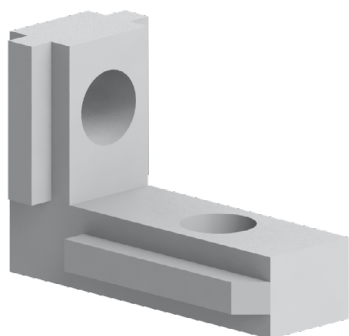

KOLMÝ ÚHELNÍK DO DRÁŽKY PROFILU

BH
6
20

| Obj. č. | Popis | g |
|--------------------|--------------------------|------|
| 084.307.036 | Kompletní se 2 šrouby M5 | 6,50 |

Materiál: galvanizovaná ocel

KOLMÝ ÚHELNÍK DO DRÁŽKY PROFILU

BH
8
30

| Obj. č. | Popis | g |
|--------------------|-----------------------|----|
| 084.307.052 | Kompletní se 2 šrouby | 22 |

Materiál: galvanizovaná ocel