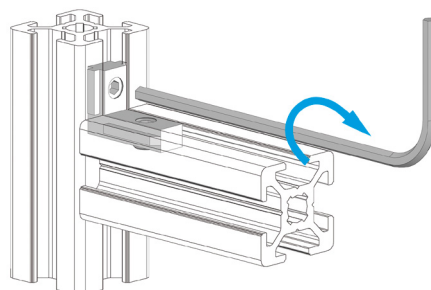

KOLMÝ ÚHELNÍK DO DRÁŽKY PROFILU

BH
6
20

| Obj. č. | Popis | g |
|--------------------|--------------------------|------|
| 084.307.036 | Kompletní se 2 šrouby M5 | 6,50 |

Materiál: galvanizovaná ocel

KOLMÝ ÚHELNÍK DO DRÁŽKY PROFILU

BH
8
30

| Obj. č. | Popis | g |
|--------------------|-----------------------|----|
| 084.307.052 | Kompletní se 2 šrouby | 22 |

Materiál: galvanizovaná ocel