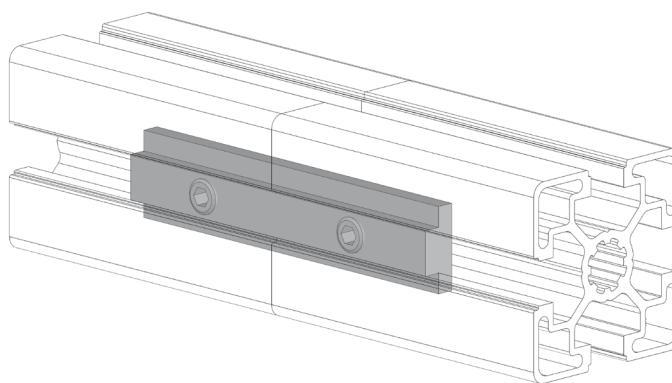

**PŘÍMÁ SPOJKA 90 mm**

Obj. č.	Popis	g
<b>084.307.024</b>	Kompletní se 4 šrouby M8	80

Materiál: galvanizovaná ocel

**PŘÍMÁ SPOJKA 180 mm**

Obj. č.	Popis	g
<b>084.307.025</b>	Kompletní se 4 šrouby M8	160

Materiál: galvanizovaná ocel