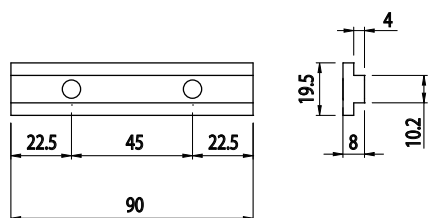

**PŘÍMÁ SPOJKA 90 mm**

Obj. č.	Popis	g
<b>084.307.024</b>	Kompletní se 4 šrouby M8	80

Materiál: galvanizovaná ocel

**PŘÍMÁ SPOJKA 180 mm**

Obj. č.	Popis	g
<b>084.307.025</b>	Kompletní se 4 šrouby M8	160

Materiál: galvanizovaná ocel