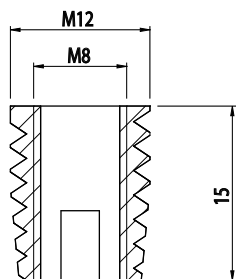

ZÁVITOVÁ REDUKCE

BH 105 40 BH 105 45 BH 105 50

Obj. č.	Popis	g
084.312.003	M12/M8	18

Materiál: galvanizovaná ocel

SAMOŘEZNÁ ZÁVITOVÁ REDUKCE

BH 105 40 BH 105 45 BH 105 50

Obj. č.	Popis	g
084.312.004	M12/M8	20

Materiál: galvanizovaná ocel