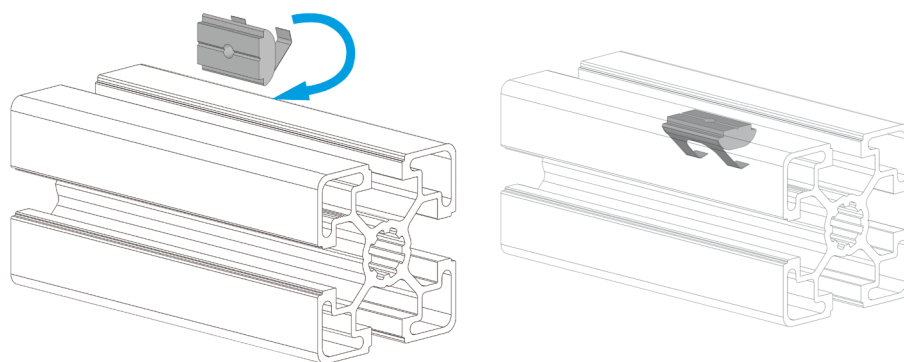

OBDELNÍKOVÉ Kladívkové Matice s pružinou do drážek profilů

BH 105 40	BH 105 45	BH 105 50
-----------------	-----------------	-----------------

Obj. č.	Popis	g
084.302.081	M4	11
084.302.082	M5	10
084.302.083	M6	9
084.302.084	M8	8

Materiál: galvanizovaná ocel

MATICE S OSAZENÍM

Obj. č.	Popis	g
084.302.036	M8	2

Materiál: galvanizovaná ocel