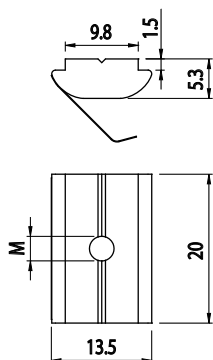

OBDELNÍKOVÉ Kladívkové Matice s pružinou do drážek profilů

BH 105 40	BH 105 45	BH 105 50
-----------------	-----------------	-----------------

Obj. č.	Popis	g
084.302.081	M4	11
084.302.082	M5	10
084.302.083	M6	9
084.302.084	M8	8

Materiál: galvanizovaná ocel

MATICE S OSAZENÍM

Obj. č.	Popis	g
084.302.036	M8	2

Materiál: galvanizovaná ocel