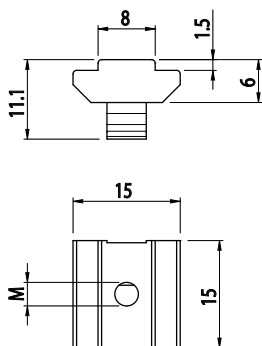

OBDELNÍKOVÉ Kladívkové Matice s pružinou do drážek profilů

NOVINKA

BH 8 30

Obj. č.	Popis	g
084.302.119	M4	18
084.302.120	M5	17
084.302.121	M6	17
084.302.122	M8	16

Materiál: galvanizovaná ocel

OBDELNÍKOVÉ Kladívkové Matice s pružinou do drážek profilů

NOVINKA

BH 10 40 BH 10 45 BH 10 50

Obj. č.	Popis	g
084.302.099	M4	21
084.302.100	M5	20
084.302.101	M6	20
084.302.102	M8	19
084.302.103	M10	18

Materiál: galvanizovaná ocel