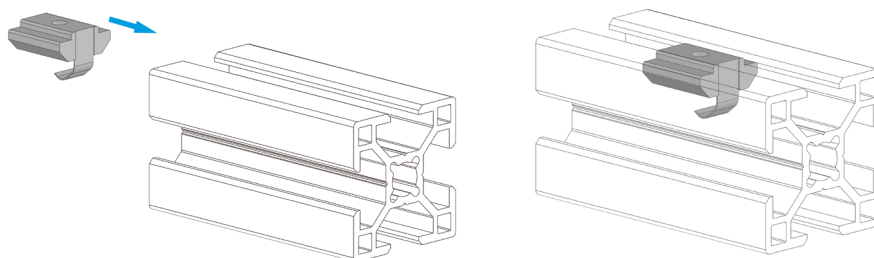

OBDELNÍKOVÉ Kladívkové Matice s pružinou do drážek profilů

NOVINKA

BH 8 30

Obj. č.	Popis	g
084.302.119	M4	18
084.302.120	M5	17
084.302.121	M6	17
084.302.122	M8	16

Materiál: galvanizovaná ocel

OBDELNÍKOVÉ Kladívkové Matice s pružinou do drážek profilů

NOVINKA

BH 10 40 BH 10 45 BH 10 50

Obj. č.	Popis	g
084.302.099	M4	21
084.302.100	M5	20
084.302.101	M6	20
084.302.102	M8	19
084.302.103	M10	18

Materiál: galvanizovaná ocel