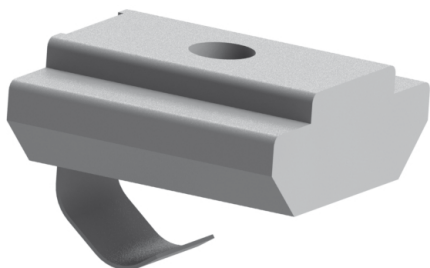

OBDELNÍKOVÉ Kladívkové Matice s pružinou do drážek profilů

NOVINKA

BH 8 30

Obj. č.	Popis	g
084.302.119	M4	18
084.302.120	M5	17
084.302.121	M6	17
084.302.122	M8	16

Materiál: galvanizovaná ocel

OBDELNÍKOVÉ Kladívkové Matice s pružinou do drážek profilů

NOVINKA

BH 10 40 BH 10 45 BH 10 50

Obj. č.	Popis	g
084.302.099	M4	21
084.302.100	M5	20
084.302.101	M6	20
084.302.102	M8	19
084.302.103	M10	18

Materiál: galvanizovaná ocel