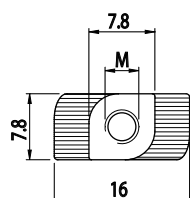

OBDELNÍKOVÉ Kladívkové Matice DO DRÁŽEK PROFILŮ

NEREZ

BH
8
30

Obj. č.	Popis	g
084.302.062	M4	1
084.302.063	M5	1
084.302.064	M6	1

Materiál: nerezová ocel

OBDELNÍKOVÉ Kladívkové Matice DO DRÁŽEK PROFILŮ

BH
10
40 BH
10
45 BH
10
50

Obj. č.	Popis	g
084.302.025	M4	2
084.302.026	M5	2
084.302.027	M6	2
084.302.028	M8	1

Materiál: galvanizovaná ocel