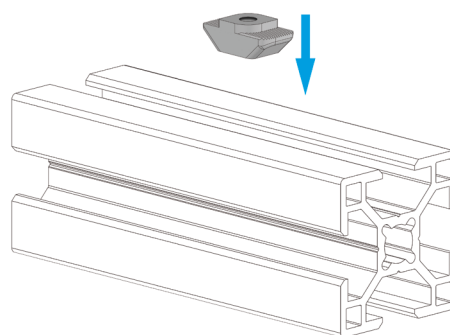

OBDELNÍKOVÉ Kladívkové Matice DO DRÁŽEK PROFILŮ

NEREZ

BH
8
30

Obj. č.	Popis	g
084.302.062	M4	1
084.302.063	M5	1
084.302.064	M6	1

Materiál: nerezová ocel

OBDELNÍKOVÉ Kladívkové Matice DO DRÁŽEK PROFILŮ

BH
10
40 BH
10
45 BH
10
50

Obj. č.	Popis	g
084.302.025	M4	2
084.302.026	M5	2
084.302.027	M6	2
084.302.028	M8	1

Materiál: galvanizovaná ocel