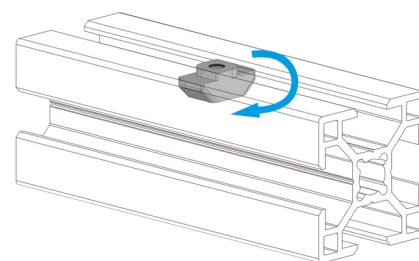

OBDELNÍKOVÉ Kladívkové Matice DO DRÁŽEK PROFILŮ

NEREZ

BH
8
30

Obj. č.	Popis	g
084.302.062	M4	1
084.302.063	M5	1
084.302.064	M6	1

Materiál: nerezová ocel

OBDELNÍKOVÉ Kladívkové Matice DO DRÁŽEK PROFILŮ

BH
10
40 BH
10
45 BH
10
50

Obj. č.	Popis	g
084.302.025	M4	2
084.302.026	M5	2
084.302.027	M6	2
084.302.028	M8	1

Materiál: galvanizovaná ocel