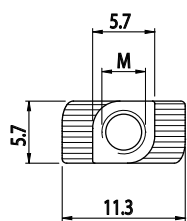

OBDELNÍKOVÉ Kladívkové Matice DO DRÁŽEK PROFILŮ

BH
6
20

Obj. č.	Popis	g
084.302.021	M4	1
084.302.061	M5	1

Materiál: galvanizovaná ocel

OBDELNÍKOVÉ Kladívkové Matice DO DRÁŽEK PROFILŮ

BH
8
30

Obj. č.	Popis	g
084.302.022	M4	4
084.302.023	M5	3,5
084.302.024	M6	3