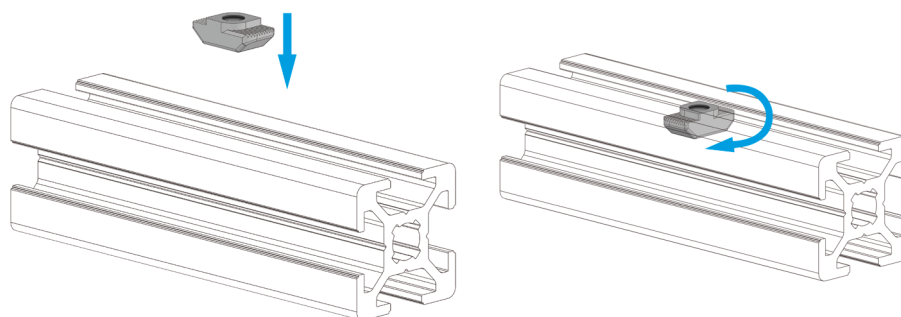

OBDELNÍKOVÉ Kladívkové Matice DO DRÁŽEK PROFILŮ

BH
6
20

Obj. č.	Popis	g
084.302.021	M4	1
084.302.061	M5	1

Materiál: galvanizovaná ocel

OBDELNÍKOVÉ Kladívkové Matice DO DRÁŽEK PROFILŮ

BH
8
30

Obj. č.	Popis	g
084.302.022	M4	4
084.302.023	M5	3,5
084.302.024	M6	3

Materiál: galvanizovaná ocel