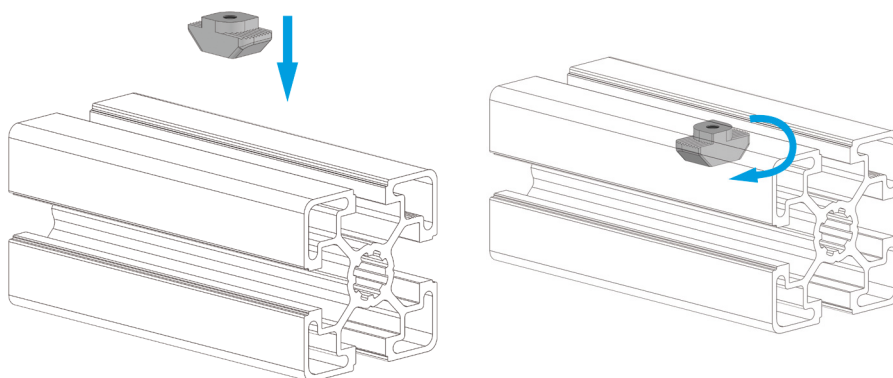

OBDELNÍKOVÉ Kladívkové Matice DO DRÁŽEK PROFILŮ

NEREZ

BH 105 40 BH 105 45 BH 105 50

| Obj. č. | Popis | g |
|--------------------|-------|---|
| 084.302.065 | M4 | 1 |
| 084.302.066 | M5 | 1 |
| 084.302.067 | M6 | 1 |
| 084.302.029 | M8 | 1 |

Materiál: nerezová ocel

OBDELNÍKOVÉ Kladívkové Matice DO DRÁŽEK PROFILŮ

BH 8 30

| Obj. č. | Popis | g |
|--------------------|-------|----|
| 084.302.095 | M4 | 20 |
| 084.302.096 | M5 | 19 |
| 084.302.097 | M6 | 18 |
| 084.302.098 | M8 | 17 |

Materiál: galvanizovaná ocel