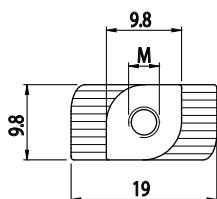

OBDELNÍKOVÉ Kladívkové Matice DO DRÁŽEK PROFILŮ

NEREZ

BH 105 40 BH 105 45 BH 105 50

| Obj. č. | Popis | g |
|--------------------|-------|---|
| 084.302.065 | M4 | 1 |
| 084.302.066 | M5 | 1 |
| 084.302.067 | M6 | 1 |
| 084.302.029 | M8 | 1 |

Materiál: nerezová ocel

OBDELNÍKOVÉ Kladívkové Matice DO DRÁŽEK PROFILŮ

BH 8 30

| Obj. č. | Popis | g |
|--------------------|-------|----|
| 084.302.095 | M4 | 20 |
| 084.302.096 | M5 | 19 |
| 084.302.097 | M6 | 18 |
| 084.302.098 | M8 | 17 |