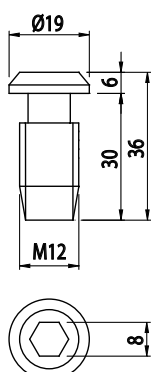

ŠROUBY S PŮLKULATOU HLAVOU

Obj. č.	Popis	d	A	D	B	s	g
084.301.079	M5x12	M5	12	10			3
084.301.040	M6x16	M6	16	10			5
084.301.039	M8x20	M8	20	14			6

Materiál: galvanizovaná ocel

ŠROUBY S PŮLKULATOU HLAVOU

BH 10 45 BH 10 50

Obj. č.	Popis	g
084.301.024	M12x30	45

Materiál: galvanizovaná ocel