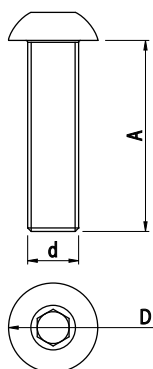

ŠROUBY S PŮLKULATOU HLAVOU

Obj. č.	Popis	d	A	D	B	s	g
084.301.079	M5x12	M5	12	10			3
084.301.040	M6x16	M6	16	10			5
084.301.039	M8x20	M8	20	14			6

Materiál: galvanizovaná ocel

ŠROUBY S PŮLKULATOU HLAVOU

BH 10 45 BH 10 50

Obj. č.	Popis	g
084.301.024	M12x30	45

Materiál: galvanizovaná ocel