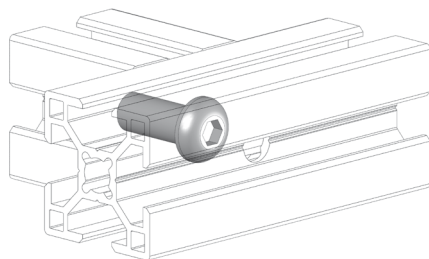

ŠROUBY S PŮLKULATOU HLAVOU

Obj. č.	Popis	d	A	D	B	s	g
084.301.079	M5x12	M5	12	10			3
084.301.040	M6x16	M6	16	10			5
084.301.039	M8x20	M8	20	14			6

Materiál: galvanizovaná ocel

ŠROUBY S PŮLKULATOU HLAVOU

BH 10 45 BH 10 50

Obj. č.	Popis	g
084.301.024	M12x30	45

Materiál: galvanizovaná ocel