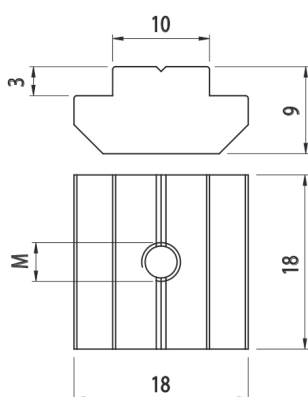

OBDELNÍKOVÉ Kladívkové Matice DO DRÁŽEK PROFILŮ

BH 105 40 BH 105 45 BH 105 50

Obj. č.	Popis	g
084.302.069	M4	22
084.302.070	M5	21
084.302.071	M6	20
084.302.072	M8	19

Materiál: galvanizovaná ocel

OBDELNÍKOVÉ Kladívkové Matice DO DRÁŽEK PROFILŮ

BH 105 40 BH 105 45 BH 105 50

Obj. č.	Popis	g
084.302.043	M4	22
084.302.044	M5	21
084.302.045	M6	20
084.302.046	M8	19

Materiál: galvanizovaná ocel