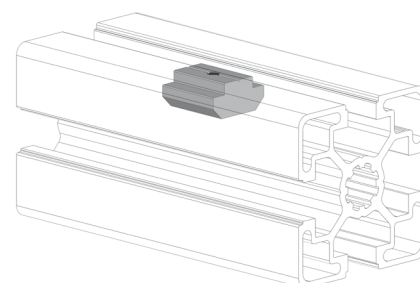

OBDELNÍKOVÉ Kladívkové Matice DO DRÁŽEK PROFILŮ

BH 105 40 BH 105 45 BH 105 50

Obj. č.	Popis	g
084.302.069	M4	22
084.302.070	M5	21
084.302.071	M6	20
084.302.072	M8	19

Materiál: galvanizovaná ocel

OBDELNÍKOVÉ Kladívkové Matice DO DRÁŽEK PROFILŮ

BH 105 40 BH 105 45 BH 105 50

Obj. č.	Popis	g
084.302.043	M4	22
084.302.044	M5	21
084.302.045	M6	20
084.302.046	M8	19

Materiál: galvanizovaná ocel