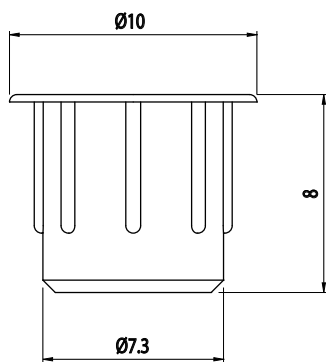

ZÁSLEPKA DO OTVORU

Obj. č.	Popis	Barva	g
084.202.002	Pro otvory Ø 7,5 mm	■	1
084.202.002N	Pro otvory Ø 7,5 mm	■	1

Materiál: polyamid

ZÁSLEPKA DO OTVORU

Obj. č.	Popis	Barva	g
084.202.005	Pro otvory Ø 13 mm	■	1
084.202.005N	Pro otvory Ø 13 mm	■	1