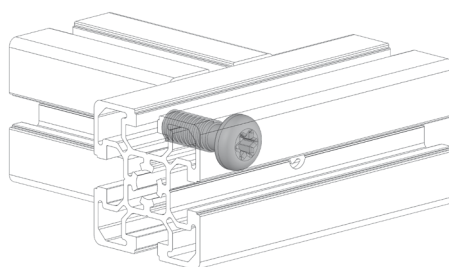

## SAMOŘEZNÝ ŠROUB

BH 105 40	BH 105 45	BH 105 50
-----------------	-----------------	-----------------

Obj. č.	Popis	g
<b>084.301.037</b>	S12x30	45

Materiál: galvanizovaná ocel

## ŠROUBY S KLDÍVKOVOU HLAVOU DO DRÁŽEK PROFILŮ

BH 8 30
---------------

Obj. č.	Popis	d	A	D	B	s	g
<b>084.301.041</b>	M6x12	M6	12				8
<b>084.301.042</b>	M6x16	M6	16				9
<b>084.301.043</b>	M6x20	M6	20				10
<b>084.301.044</b>	M6x25	M6	25				11

Materiál: galvanizovaná ocel