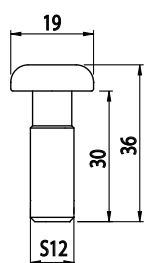

## SAMOŘEZNÝ ŠROUB

BH 105 40	BH 105 45	BH 105 50
-----------------	-----------------	-----------------

Obj. č.	Popis	g
<b>084.301.037</b>	S12x30	45

Materiál: galvanizovaná ocel

## ŠROUBY S KLDÍVKOVOU HLAVOU DO DRÁŽEK PROFILŮ

BH 8 30
---------------

Obj. č.	Popis	d	A	D	B	s	g
<b>084.301.041</b>	M6x12	M6	12				8
<b>084.301.042</b>	M6x16	M6	16				9
<b>084.301.043</b>	M6x20	M6	20				10
<b>084.301.044</b>	M6x25	M6	25				11