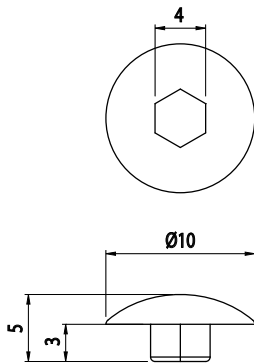

ZÁSLEPKA IMBUSOVÉHO ŠROUBU

Obj. č.	Popis	g
084.202.006	Záslepka šroubu M6, šestihran 4 mm	1

Materiál: polyamid
Barva: šedá

ZÁSLEPKA IMBUSOVÉHO ŠROUBU

Obj. č.	Popis	g
084.202.009	Záslepka šroubu M6, šestihran 5 mm	1