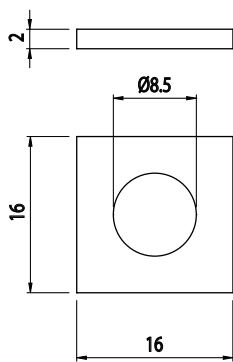

ČTVERCOVÁ PODLOŽKA

BH  
8  
30

Obj. č.	Popis	g
<b>084.303.007</b>	16x16	1

Materiál: galvanizovaná ocel

ČTVERCOVÁ PODLOŽKA

BH  
10  
40    BH  
10  
45    BH  
10  
50

Obj. č.	Popis	g
<b>084.303.004</b>	19x19	1