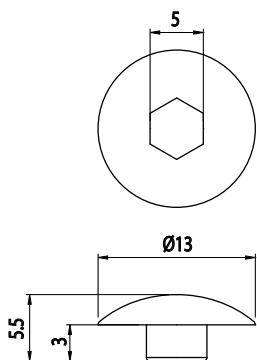

ZÁSLEPKA IMBUSOVÉHO ŠROUBU

Obj. č.	Popis	g
084.202.007	Záslepka šroubu M6, šestihran 5 mm	1

Materiál: polyamid
Barva: šedá

ZÁSLEPKA IMBUSOVÉHO ŠROUBU

Obj. č.	Popis	g
084.202.008	Záslepka šroubu M6, šestihran 6 mm	1