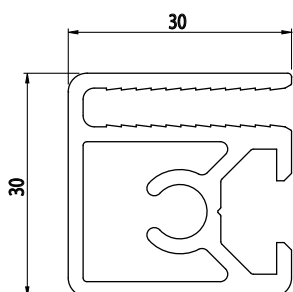

## 30x30

BH  
8  
30

Obj. č.	lx cm <sup>4</sup>	ly cm <sup>4</sup>	wx cm <sup>3</sup>	wy cm <sup>3</sup>	mm <sup>2</sup>	kg/m
<b>084.104.003</b>	2,87	3,46	1,94	2,29	339	0,92

Materiál: anodizovaný hliník  
Barva: přírodní  
Délka profilu: 6,040 m

## 30x50

Obj. č.	lx cm <sup>4</sup>	ly cm <sup>4</sup>	wx cm <sup>3</sup>	wy cm <sup>3</sup>	mm <sup>2</sup>	kg/m
<b>084.112.001</b>	6,62	4,25	2,65	2,83	360,31	0,97

Materiál: anodizovaný hliník  
Barva: přírodní  
Délka profilu: 6,040 m

Záslepka			
Obj. č.	Materiál	g	Barva
<b>084.201.069</b>	PA	8	■
<b>084.201.069G</b>	PA	9	■