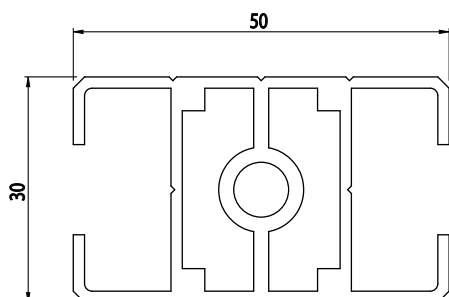

## 30x30

BH  
8  
30

Obj. č.	lx cm <sup>4</sup>	ly cm <sup>4</sup>	wx cm <sup>3</sup>	wy cm <sup>3</sup>	mm <sup>2</sup>	kg/m
<b>084.104.003</b>	2,87	3,46	1,94	2,29	339	0,92

Materiál: anodizovaný hliník  
Barva: přírodní  
Délka profilu: 6,040 m

## 30x50

Obj. č.	lx cm <sup>4</sup>	ly cm <sup>4</sup>	wx cm <sup>3</sup>	wy cm <sup>3</sup>	mm <sup>2</sup>	kg/m
<b>084.112.001</b>	6,62	4,25	2,65	2,83	360,31	0,97

Materiál: anodizovaný hliník  
Barva: přírodní  
Délka profilu: 6,040 m