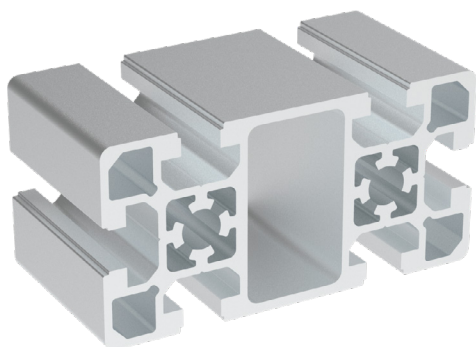

## 50x50

BH  
105  
50

Obj. č.	lx cm <sup>4</sup>	ly cm <sup>4</sup>	wx cm <sup>3</sup>	wy cm <sup>3</sup>	mm <sup>2</sup>	kg/m
<b>084.109.001</b>	21,04	21,04	8,42	8,42	865,00	2,54

Materiál: anodizovaný hliník  
Barva: přírodní  
Délka profilu: 6,040 m

**Záslepka**

Obj. č.	Materiál	g	Barva
<b>084.201.055</b>	PA	10	■
<b>084.201.055G</b>	PA	10	■

## 50x100

BH  
105  
50

Obj. č.	lx cm <sup>4</sup>	ly cm <sup>4</sup>	wx cm <sup>3</sup>	wy cm <sup>3</sup>	mm <sup>2</sup>	kg/m
<b>084.109.002</b>	161,80	41,40	32,40	16,56	1606	4,34

Materiál: anodizovaný hliník  
Barva: přírodní  
Délka profilu: 6,040 m