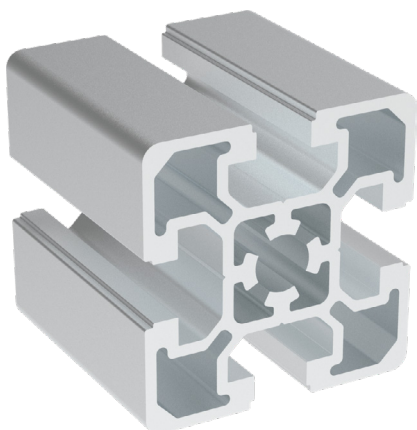

## 50x50

BH  
105  
50

Obj. č.	lx cm <sup>4</sup>	ly cm <sup>4</sup>	wx cm <sup>3</sup>	wy cm <sup>3</sup>	mm <sup>2</sup>	kg/m
<b>084.109.001</b>	21,04	21,04	8,42	8,42	865,00	2,54

Materiál: anodizovaný hliník  
Barva: přírodní  
Délka profilu: 6,040 m

**Záslepka**

Obj. č.	Materiál	g	Barva
<b>084.201.055</b>	PA	10	■
<b>084.201.055G</b>	PA	10	■

## 50x100

BH  
105  
50

Obj. č.	lx cm <sup>4</sup>	ly cm <sup>4</sup>	wx cm <sup>3</sup>	wy cm <sup>3</sup>	mm <sup>2</sup>	kg/m
<b>084.109.002</b>	161,80	41,40	32,40	16,56	1606	4,34

Materiál: anodizovaný hliník  
Barva: přírodní  
Délka profilu: 6,040 m