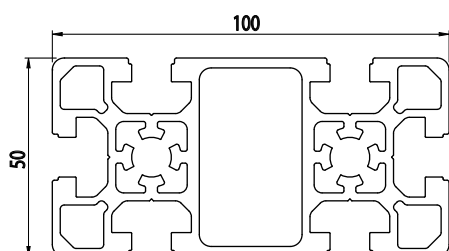

## 50x50

BH  
105  
50

Obj. č.	lx cm <sup>4</sup>	ly cm <sup>4</sup>	wx cm <sup>3</sup>	wy cm <sup>3</sup>	mm <sup>2</sup>	kg/m
<b>084.109.001</b>	21,04	21,04	8,42	8,42	865,00	2,54

Materiál: anodizovaný hliník  
Barva: přírodní  
Délka profilu: 6,040 m

## 50x100

BH  
105  
50

Obj. č.	lx cm <sup>4</sup>	ly cm <sup>4</sup>	wx cm <sup>3</sup>	wy cm <sup>3</sup>	mm <sup>2</sup>	kg/m
<b>084.109.002</b>	161,80	41,40	32,40	16,56	1606	4,34

Materiál: anodizovaný hliník  
Barva: přírodní  
Délka profilu: 6,040 m