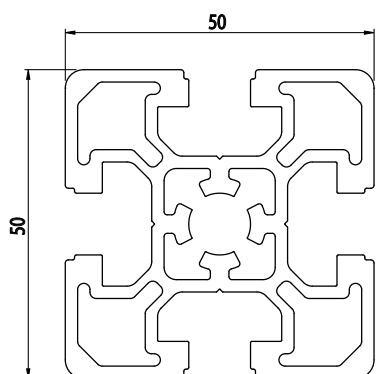

## 50x50

BH  
105  
50

Obj. č.	lx cm <sup>4</sup>	ly cm <sup>4</sup>	wx cm <sup>3</sup>	wy cm <sup>3</sup>	mm <sup>2</sup>	kg/m
<b>084.109.001</b>	21,04	21,04	8,42	8,42	865,00	2,54

Materiál: anodizovaný hliník  
Barva: přírodní  
Délka profilu: 6,040 m

**Záslepka**

Obj. č.	Materiál	g	Barva
<b>084.201.055</b>	PA	10	■
<b>084.201.055G</b>	PA	10	■

## 50x100

BH  
105  
50

Obj. č.	lx cm <sup>4</sup>	ly cm <sup>4</sup>	wx cm <sup>3</sup>	wy cm <sup>3</sup>	mm <sup>2</sup>	kg/m
<b>084.109.002</b>	161,80	41,40	32,40	16,56	1606	4,34

Materiál: anodizovaný hliník  
Barva: přírodní  
Délka profilu: 6,040 m