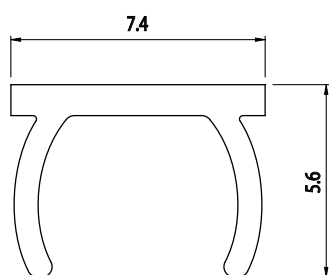

ZÁSLEPKA DRÁŽKY PROFILU

BH
6
20

Obj. č.	Popis	g/m
084.203.023	Délka 2000 mm	30

Materiál: tvrzené PVC
Barva: černá
Na dotaz možnost dodat jiné barvy

ZÁSLEPKA DRÁŽKY PROFILU

BH
8
30

Obj. č.	Popis	g/m
084.203.024	Délka 2000 mm	40

Materiál: tvrzené PVC
Barva: černá
Na dotaz možnost dodat jiné barvy