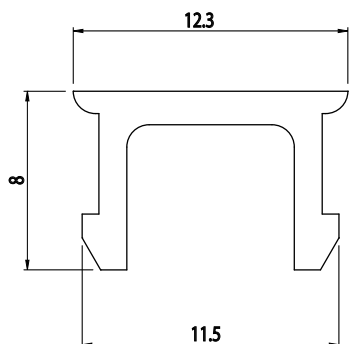

ZÁSLEPKA DRÁŽKY PROFILU

BH 105
40 BH 105
45 BH 105
50

Obj. č.	Popis	g/m
084.203.010	Délka role 50 m	60

Materiál: měkké PVC
Barva: šedá
Na dotaz možnost dodat jiné barvy

ZÁSLEPKA DRÁŽKY PROFILU

BH 105
40 BH 105
45 BH 105
50

Obj. č.	Popis	g/m
084.203.026	Délka 2000 mm	60

Materiál: tvrdé PVC
Barva: šedá
Na dotaz možnost dodat jiné barvy