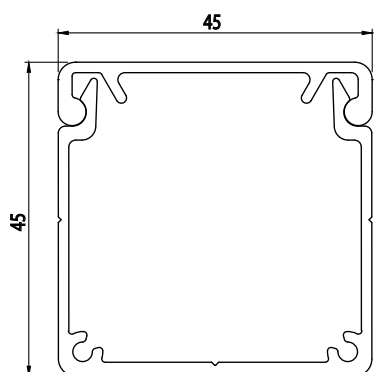

## PROFILY PRO KABELOVÉ VEDENÍ

Obj. č.	Popis	kg/m
<b>084.101.053</b>	Profil pro kabelové vedení	0,70
<b>084.101.054</b>	Kryt profilu pro kabelové vedení	0,40

Materiál: anodizovaný hliník  
 Barva: přírodní  
 Délka profilu: 6,040 m

## PROFILY PRO KABELOVÉ VEDENÍ

Obj. č.	Popis	kg/m
<b>084.101.078</b>	Profil pro kabelové vedení	0,87
<b>084.101.079</b>	Kryt profilu pro kabelové vedení	0,39

Materiál: anodizovaný hliník  
 Barva: přírodní  
 Délka profilu: 6,040 m