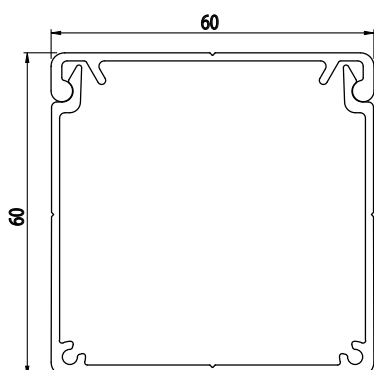

## PROFILY PRO KABELOVÉ VEDENÍ

Obj. č.	Popis	kg/m
<b>084.101.053</b>	Profil pro kabelové vedení	0,70
<b>084.101.054</b>	Kryt profilu pro kabelové vedení	0,40

Materiál: anodizovaný hliník  
 Barva: přírodní  
 Délka profilu: 6,040 m

## PROFILY PRO KABELOVÉ VEDENÍ

Obj. č.	Popis	kg/m
<b>084.101.078</b>	Profil pro kabelové vedení	0,87
<b>084.101.079</b>	Kryt profilu pro kabelové vedení	0,39

Materiál: anodizovaný hliník  
 Barva: přírodní  
 Délka profilu: 6,040 m