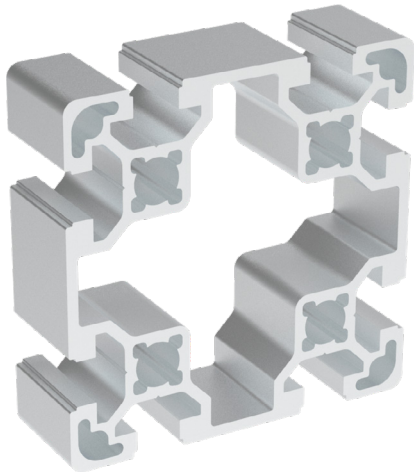

80x80

BH
105
40

| Obj. č. | lx cm ⁴ | ly cm ⁴ | wx cm ³ | wy cm ³ | mm ² | kg/m |
|--------------------|--------------------|--------------------|--------------------|--------------------|-----------------|------|
| 084.113.003 | 114,55 | 114,55 | 28,64 | 28,64 | 1554,20 | 4,20 |

Materiál: anodizovaný hliník
Barva: přírodní
Délka profilu: 6,040 m

| Záslepka | | | |
|---------------------|----------|----|-------|
| | | | |
| Obj. č. | Materiál | g | Barva |
| 084.201.066 | PA | 18 | ■ |
| 084.201.066G | PA | 18 | ■ |