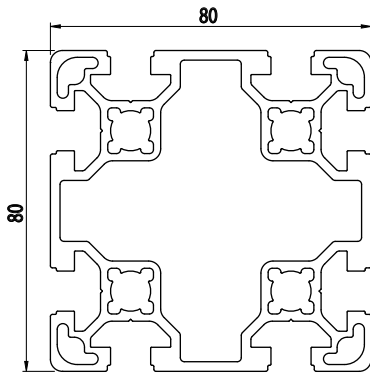

80x80

BH
105
40

| Obj. č. | lx cm ⁴ | ly cm ⁴ | wx cm ³ | wy cm ³ | mm ² | kg/m |
|--------------------|--------------------|--------------------|--------------------|--------------------|-----------------|------|
| 084.113.003 | 114,55 | 114,55 | 28,64 | 28,64 | 1554,20 | 4,20 |

Materiál: anodizovaný hliník
Barva: přírodní
Délka profilu: 6,040 m

| Záslepka | | | |
|---------------------|----------|----|-------|
| | | | |
| Obj. č. | Materiál | g | Barva |
| 084.201.066 | PA | 18 | ■ |
| 084.201.066G | PA | 18 | ■ |