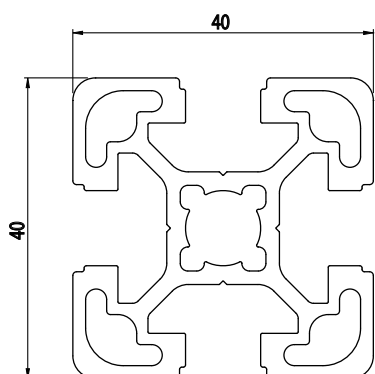

40x40

BH
105
40

Obj. č.	lx cm ⁴	ly cm ⁴	wx cm ³	wy cm ³	mm ²	kg/m
084.113.001	8,89	8,89	4,45	4,45	553,50	1,49

Materiál: anodizovaný hliník
Barva: přírodní
Délka profilu: 6,040 m

Záslepka

Obj. č.	Materiál	g	Barva
084.201.064	PA	5	■
084.201.064G	PA	5	■

40x80

BH
105
40

Obj. č.	lx cm ⁴	ly cm ⁴	wx cm ³	wy cm ³	mm ²	kg/m
084.113.002	62,26	17,35	15,57	8,68	979,60	2,64

Materiál: anodizovaný hliník
Barva: přírodní
Délka profilu: 6,040 m

Záslepka

Obj. č.	Materiál	g	Barva
084.201.065	PA	10	■
084.201.065G	PA	10	■