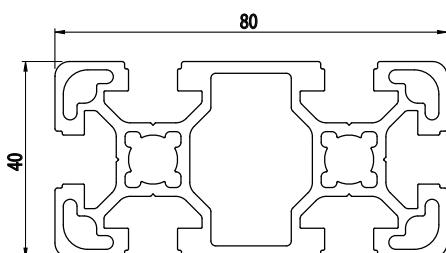

40x40

BH
105
40

Obj. č.	lx cm ⁴	ly cm ⁴	wx cm ³	wy cm ³	mm ²	kg/m
084.113.001	8,89	8,89	4,45	4,45	553,50	1,49

Materiál: anodizovaný hliník
Barva: přírodní
Délka profilu: 6,040 m

Záslepka

Obj. č.	Materiál	g	Barva
084.201.064	PA	5	■
084.201.064G	PA	5	■

40x80

BH
105
40

Obj. č.	lx cm ⁴	ly cm ⁴	wx cm ³	wy cm ³	mm ²	kg/m
084.113.002	62,26	17,35	15,57	8,68	979,60	2,64

Materiál: anodizovaný hliník
Barva: přírodní
Délka profilu: 6,040 m

Záslepka

Obj. č.	Materiál	g	Barva
084.201.065	PA	10	■
084.201.065G	PA	10	■