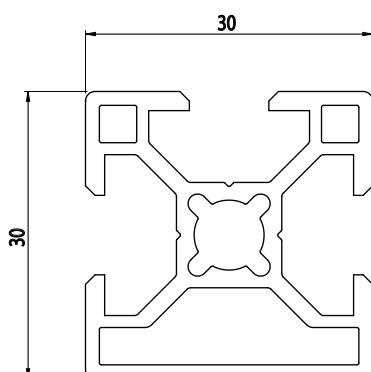

30x30

BH
30

Obj. č.	lx cm ⁴	ly cm ⁴	wx cm ³	wy cm ³	mm ²	kg/m
084.107.002	2,60	2,60	1,73	1,73	273	0,74

Materiál: anodizovaný hliník
Barva: přírodní
Délka profilu: 6,040 m

Záslepka

Obj. č.	Materiál	g	Barva
084.201.041	PA	3	■
084.201.041G	PA	3	■

30x30

BH
30

Obj. č.	lx cm ⁴	ly cm ⁴	wx cm ³	wy cm ³	mm ²	kg/m
084.107.006	2,54	2,68	1,70	1,77	275	0,74

Materiál: anodizovaný hliník
Barva: přírodní
Délka profilu: 6,040 m

Záslepka

Obj. č.	Materiál	g	Barva
084.201.041	PA	3	■
084.201.041G	PA	3	■