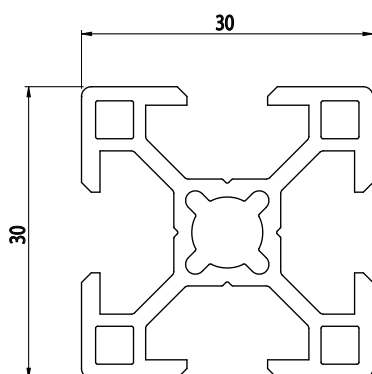

30x30

BH
30

Obj. č.	lx cm ⁴	ly cm ⁴	wx cm ³	wy cm ³	mm ²	kg/m
084.107.002	2,60	2,60	1,73	1,73	273	0,74

Materiál: anodizovaný hliník
Barva: přírodní
Délka profilu: 6,040 m

Záslepka

Obj. č.	Materiál	g	Barva
084.201.041	PA	3	■
084.201.041G	PA	3	■

30x30

BH
30

Obj. č.	lx cm ⁴	ly cm ⁴	wx cm ³	wy cm ³	mm ²	kg/m
084.107.006	2,54	2,68	1,70	1,77	275	0,74

Materiál: anodizovaný hliník
Barva: přírodní
Délka profilu: 6,040 m

Záslepka

Obj. č.	Materiál	g	Barva
084.201.041	PA	3	■
084.201.041G	PA	3	■