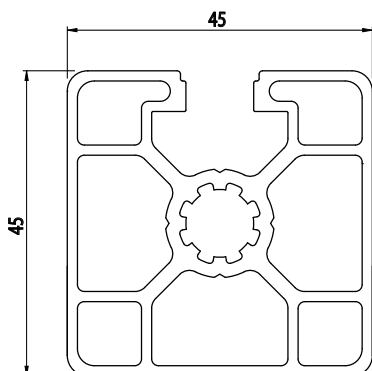

45x45

BH
105
45

Obj. č.	lx cm ⁴	ly cm ⁴	wx cm ³	wy cm ³	mm ²	kg/m
084.105.011	11,70	11,70	5,10	5,10	600	1,62

Materiál: anodizovaný hliník
Barva: přírodní
Délka profilu: 6,040 m

Záslepka

Obj. č.	Materiál	g	Barva
084.201.038	PA	7	■
084.201.038G	PA	7	■

45x45

BH
105
45

Obj. č.	lx cm ⁴	ly cm ⁴	wx cm ³	wy cm ³	mm ²	kg/m
084.105.015	11,00	11,20	4,90	4,98	555,94	1,50

Materiál: anodizovaný hliník
Barva: přírodní
Délka profilu: 6,040 m

Záslepka

Obj. č.	Materiál	g	Barva
084.201.038	PA	7	■
084.201.038G	PA	7	■