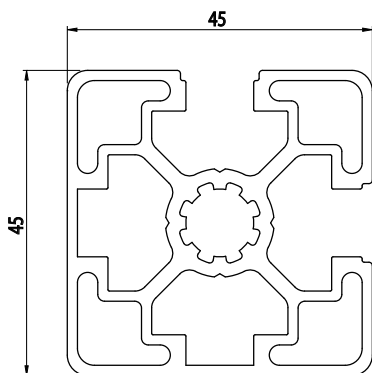

45x45

BH
105
45

Obj. č.	lx cm ⁴	ly cm ⁴	wx cm ³	wy cm ³	mm ²	kg/m
084.105.011	11,70	11,70	5,10	5,10	600	1,62

Materiál: anodizovaný hliník
Barva: přírodní
Délka profilu: 6,040 m

Záslepka

Obj. č.	Materiál	g	Barva
084.201.038	PA	7	■
084.201.038G	PA	7	■

45x45

BH
105
45

Obj. č.	lx cm ⁴	ly cm ⁴	wx cm ³	wy cm ³	mm ²	kg/m
084.105.015	11,00	11,20	4,90	4,98	555,94	1,50

Materiál: anodizovaný hliník
Barva: přírodní
Délka profilu: 6,040 m

Záslepka

Obj. č.	Materiál	g	Barva
084.201.038	PA	7	■
084.201.038G	PA	7	■