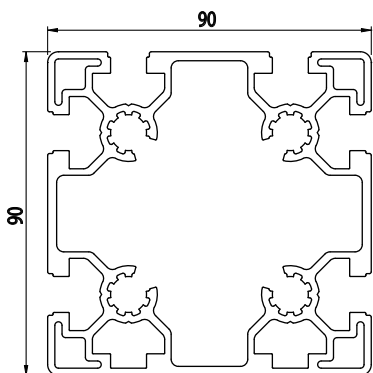

90x90

BH
105
45

Obj. č.	lx cm ⁴	ly cm ⁴	wx cm ³	wy cm ³	mm ²	kg/m
084.105.017	165,24	171,42	36,72	38	1705	4,60

Materiál: anodizovaný hliník
Barva: přírodní
Délka profilu: 6,040 m

Záslepka

Obj. č.	Materiál	g	Barva
084.201.040	PA	22	■
084.201.040G	PA	22	■

90x180

BH
105
45

Obj. č.	lx cm ⁴	ly cm ⁴	wx cm ³	wy cm ³	mm ²	kg/m
084.105.013	1430,10	418,90	158,33	93,09	4323	11,67

Materiál: anodizovaný hliník
Barva: přírodní
Délka profilu: 6,040 m

Záslepka

Obj. č.	Materiál	g	Barva
084.201.074	PA	18	■
084.201.074G	PA	18	■