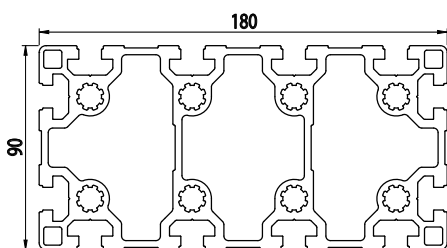

90x90

BH
105
45

Obj. č.	lx cm ⁴	ly cm ⁴	wx cm ³	wy cm ³	mm ²	kg/m
084.105.017	165,24	171,42	36,72	38	1705	4,60

Materiál: anodizovaný hliník
Barva: přírodní
Délka profilu: 6,040 m

Záslepka

Obj. č.	Materiál	g	Barva
084.201.040	PA	22	■
084.201.040G	PA	22	■

90x180

BH
105
45

Obj. č.	lx cm ⁴	ly cm ⁴	wx cm ³	wy cm ³	mm ²	kg/m
084.105.013	1430,10	418,90	158,33	93,09	4323	11,67

Materiál: anodizovaný hliník
Barva: přírodní
Délka profilu: 6,040 m

Záslepka

Obj. č.	Materiál	g	Barva
084.201.074	PA	18	■
084.201.074G	PA	18	■