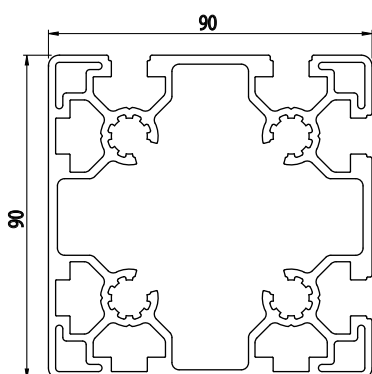

90x90

Obj. č.	lx cm ⁴	ly cm ⁴	wx cm ³	wy cm ³	mm ²	kg/m
084.105.009	187,50	187,50	41,67	41,67	2170,20	5,86

Materiál: anodizovaný hliník
 Barva: přírodní
 Délka profilu: 6,040 m

Záslepka

Obj. č.	Materiál	g	Barva
084.201.040	PA	22	■
084.201.040G	PA	22	■

90x90

Obj. č.	lx cm ⁴	ly cm ⁴	wx cm ³	wy cm ³	mm ²	kg/m
084.105.016	173,53	173,53	38,56	38,56	1749	4,72

Materiál: anodizovaný hliník
 Barva: přírodní
 Délka profilu: 6,040 m

Záslepka

Obj. č.	Materiál	g	Barva
084.201.040	PA	22	■
084.201.040G	PA	22	■