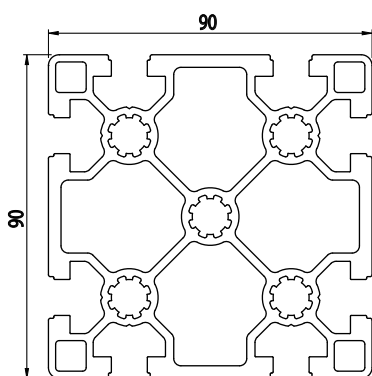

90x90

Obj. č.	lx cm ⁴	ly cm ⁴	wx cm ³	wy cm ³	mm ²	kg/m
084.105.009	187,50	187,50	41,67	41,67	2170,20	5,86

Materiál: anodizovaný hliník
 Barva: přírodní
 Délka profilu: 6,040 m

Záslepka

Obj. č.	Materiál	g	Barva
084.201.040	PA	22	■
084.201.040G	PA	22	■

90x90

Obj. č.	lx cm ⁴	ly cm ⁴	wx cm ³	wy cm ³	mm ²	kg/m
084.105.016	173,53	173,53	38,56	38,56	1749	4,72

Materiál: anodizovaný hliník
 Barva: přírodní
 Délka profilu: 6,040 m

Záslepka

Obj. č.	Materiál	g	Barva
084.201.040	PA	22	■
084.201.040G	PA	22	■