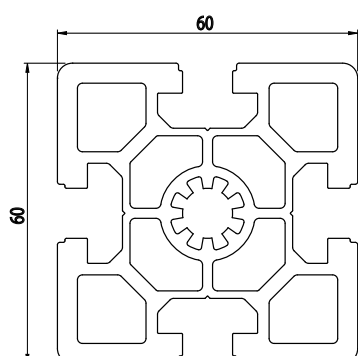

## 45x90

### NOVINKA

BH  
105  
45

Obj. č.	lx cm <sup>4</sup>	ly cm <sup>4</sup>	wx cm <sup>3</sup>	wy cm <sup>3</sup>	mm <sup>2</sup>	kg/m
<b>084.105.019</b>	125,7	32,9	27,95	14,65	1519,1	4,12

Materiál: anodizovaný hliník  
Barva: přírodní  
Délka profilu: 6,040 m

## 60x60

BH  
105  
45

Obj. č.	lx cm <sup>4</sup>	ly cm <sup>4</sup>	wx cm <sup>3</sup>	wy cm <sup>3</sup>	mm <sup>2</sup>	kg/m
<b>084.105.008</b>	52,57	52,57	17,52	17,52	1416	3,82

Materiál: anodizovaný hliník  
Barva: přírodní  
Délka profilu: 6,040 m