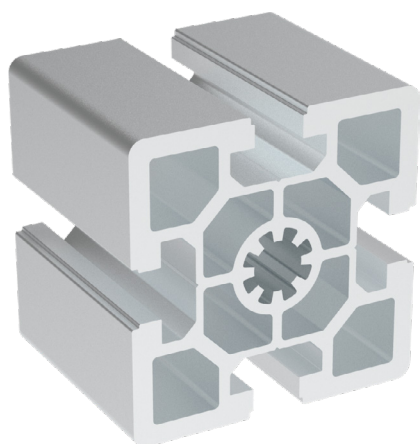

60x60

BH
105
45

Obj. č.	lx cm⁴	ly cm⁴	wx cm³	wy cm³	mm²	kg/m
084.105.008	52,57	52,57	17,52	17,52	1416	3,82

Materiál: anodizovaný hliník
Barva: přírodní
Délka profilu: 6,040 m