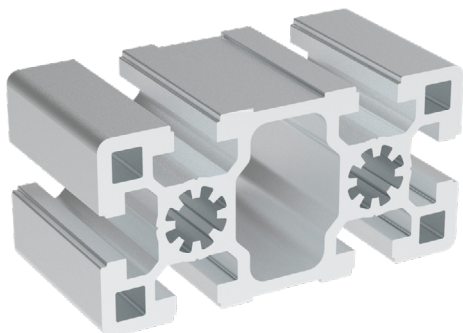

## 45x90

### NOVINKA

BH  
105  
45

Obj. č.	lx cm <sup>4</sup>	ly cm <sup>4</sup>	wx cm <sup>3</sup>	wy cm <sup>3</sup>	mm <sup>2</sup>	kg/m
<b>084.105.019</b>	125,7	32,9	27,95	14,65	1519,1	4,12

Materiál: anodizovaný hliník  
Barva: přírodní  
Délka profilu: 6,040 m

## 60x60

BH  
105  
45

Obj. č.	lx cm <sup>4</sup>	ly cm <sup>4</sup>	wx cm <sup>3</sup>	wy cm <sup>3</sup>	mm <sup>2</sup>	kg/m
<b>084.105.008</b>	52,57	52,57	17,52	17,52	1416	3,82

Materiál: anodizovaný hliník  
Barva: přírodní  
Délka profilu: 6,040 m