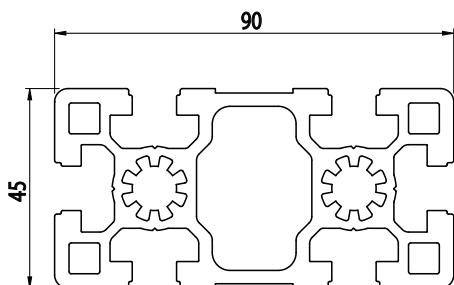

## 45x90

### NOVINKA

BH  
105  
45

Obj. č.	lx cm <sup>4</sup>	ly cm <sup>4</sup>	wx cm <sup>3</sup>	wy cm <sup>3</sup>	mm <sup>2</sup>	kg/m
<b>084.105.019</b>	125,7	32,9	27,95	14,65	1519,1	4,12

Materiál: anodizovaný hliník  
Barva: přírodní  
Délka profilu: 6,040 m

## 60x60

BH  
105  
45

Obj. č.	lx cm <sup>4</sup>	ly cm <sup>4</sup>	wx cm <sup>3</sup>	wy cm <sup>3</sup>	mm <sup>2</sup>	kg/m
<b>084.105.008</b>	52,57	52,57	17,52	17,52	1416	3,82

Materiál: anodizovaný hliník  
Barva: přírodní  
Délka profilu: 6,040 m