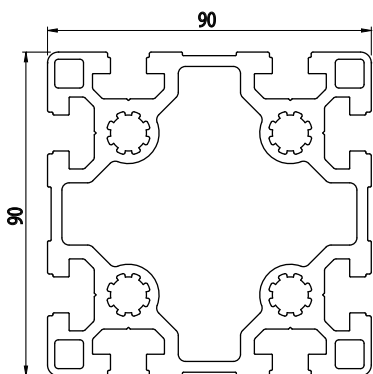

90x90

BH
105
45

Obj. č.	lx cm ⁴	ly cm ⁴	wx cm ³	wy cm ³	mm ²	kg/m
084.105.005	174,93	174,93	38,97	38,97	1796	4,86

Materiál: anodizovaný hliník
Barva: přírodní
Délka profilu: 6,040 m

Záslepka

Obj. č.	Materiál	g	Barva
084.201.040	PA	22	■
084.201.040G	PA	22	■

90x90

BH
105
45

Obj. č.	lx cm ⁴	ly cm ⁴	wx cm ³	wy cm ³	mm ²	kg/m
084.105.014	219,32	219,32	48,74	48,74	2406	6,50

Materiál: anodizovaný hliník
Barva: přírodní
Délka profilu: 6,040 m

Záslepka

Obj. č.	Materiál	g	Barva
084.201.040	PA	22	■
084.201.040G	PA	22	■