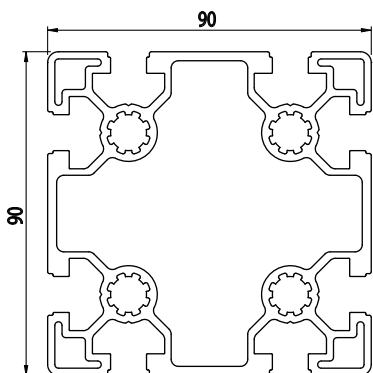

90x90

BH
105
45

Obj. č.	lx cm ⁴	ly cm ⁴	wx cm ³	wy cm ³	mm ²	kg/m
084.105.005	174,93	174,93	38,97	38,97	1796	4,86

Materiál: anodizovaný hliník
Barva: přírodní
Délka profilu: 6,040 m

Záslepka

Obj. č.	Materiál	g	Barva
084.201.040	PA	22	■
084.201.040G	PA	22	■

90x90

BH
105
45

Obj. č.	lx cm ⁴	ly cm ⁴	wx cm ³	wy cm ³	mm ²	kg/m
084.105.014	219,32	219,32	48,74	48,74	2406	6,50

Materiál: anodizovaný hliník
Barva: přírodní
Délka profilu: 6,040 m

Záslepka

Obj. č.	Materiál	g	Barva
084.201.040	PA	22	■
084.201.040G	PA	22	■