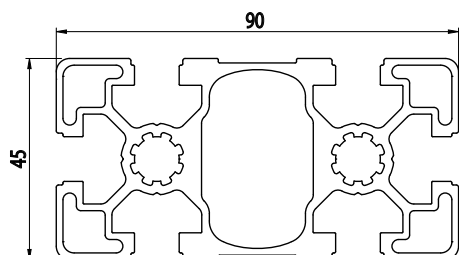

45x60

BH
105
45

| Obj. č. | lx cm ⁴ | ly cm ⁴ | wx cm ³ | wy cm ³ | mm ² | kg/m |
|--------------------|--------------------|--------------------|--------------------|--------------------|-----------------|------|
| 084.105.007 | 35,00 | 20,90 | 11,70 | 9,30 | 1038 | 2,80 |

Materiál: anodizovaný hliník
Barva: přírodní
Délka profilu: 6,040 m

Záslepka

| Obj. č. | Materiál | g | Barva |
|---------------------|----------|----|-------|
| 084.201.052 | PA | 11 | ■ |
| 084.201.052G | PA | 11 | ■ |

45x90

BH
105
45

| Obj. č. | lx cm ⁴ | ly cm ⁴ | wx cm ³ | wy cm ³ | mm ² | kg/m |
|--------------------|--------------------|--------------------|--------------------|--------------------|-----------------|------|
| 084.105.006 | 82,27 | 23,49 | 18,28 | 10,44 | 1132 | 3,06 |

Materiál: anodizovaný hliník
Barva: přírodní
Délka profilu: 6,040 m

Záslepka

| Obj. č. | Materiál | g | Barva |
|---------------------|----------|----|-------|
| 084.201.039 | PA | 12 | ■ |
| 084.201.039G | PA | 12 | ■ |