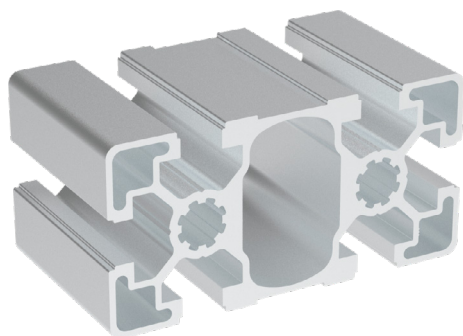

Obj. č.	lx cm⁴	ly cm⁴	wx cm³	wy cm³	mm²	kg/m
084.105.006	82,27	23,49	18,28	10,44	1132	3,06

Materiál: anodizovaný hliník
Barva: přírodní
Délka profilu: 6,040 m