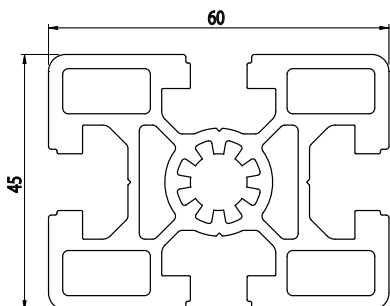

45x60

BH
105
45

| Obj. č. | lx cm ⁴ | ly cm ⁴ | wx cm ³ | wy cm ³ | mm ² | kg/m |
|--------------------|--------------------|--------------------|--------------------|--------------------|-----------------|------|
| 084.105.007 | 35,00 | 20,90 | 11,70 | 9,30 | 1038 | 2,80 |

Materiál: anodizovaný hliník
Barva: přírodní
Délka profilu: 6,040 m

Záslepka

| Obj. č. | Materiál | g | Barva |
|---------------------|----------|----|-------|
| 084.201.052 | PA | 11 | ■ |
| 084.201.052G | PA | 11 | ■ |

45x90

BH
105
45

| Obj. č. | lx cm ⁴ | ly cm ⁴ | wx cm ³ | wy cm ³ | mm ² | kg/m |
|--------------------|--------------------|--------------------|--------------------|--------------------|-----------------|------|
| 084.105.006 | 82,27 | 23,49 | 18,28 | 10,44 | 1132 | 3,06 |

Materiál: anodizovaný hliník
Barva: přírodní
Délka profilu: 6,040 m

Záslepka

| Obj. č. | Materiál | g | Barva |
|---------------------|----------|----|-------|
| 084.201.039 | PA | 12 | ■ |
| 084.201.039G | PA | 12 | ■ |