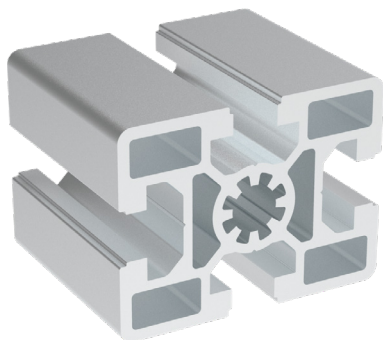

45x60

BH
105
45

| Obj. č. | lx cm ⁴ | ly cm ⁴ | wx cm ³ | wy cm ³ | mm ² | kg/m |
|--------------------|--------------------|--------------------|--------------------|--------------------|-----------------|------|
| 084.105.007 | 35,00 | 20,90 | 11,70 | 9,30 | 1038 | 2,80 |

Materiál: anodizovaný hliník
Barva: přírodní
Délka profilu: 6,040 m

Záslepka

| Obj. č. | Materiál | g | Barva |
|---------------------|----------|----|-------|
| 084.201.052 | PA | 11 | ■ |
| 084.201.052G | PA | 11 | ■ |

Materiál: anodizovaný hliník
Barva: přírodní
Délka profilu: 6,040 m

Záslepka

| Obj. č. | Materiál | g | Barva |
|---------------------|----------|----|-------|
| 084.201.039 | PA | 12 | ■ |
| 084.201.039G | PA | 12 | ■ |