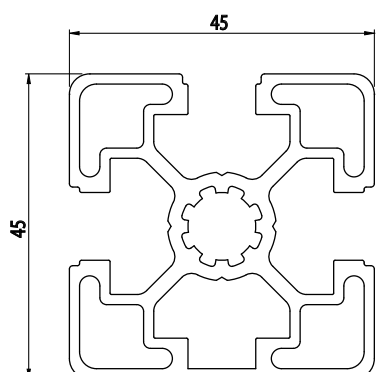

45x45

Obj. č.	lx cm ⁴	ly cm ⁴	wx cm ³	wy cm ³	mm ²	kg/m
084.105.004	11,33	11,33	5,04	5,04	573	1,56

Materiál: anodizovaný hliník
 Barva: přírodní
 Délka profilu: 6,040 m

Záslepka

Obj. č.	Materiál	g	Barva
084.201.038	PA	7	■
084.201.038G	PA	7	■

45x45

Obj. č.	lx cm ⁴	ly cm ⁴	wx cm ³	wy cm ³	mm ²	kg/m
084.105.010	10,89	11,68	4,75	5,07	582,70	1,57

Materiál: anodizovaný hliník
 Barva: přírodní
 Délka profilu: 6,040 m

Záslepka

Obj. č.	Materiál	g	Barva
084.201.038	PA	7	■
084.201.038G	PA	7	■