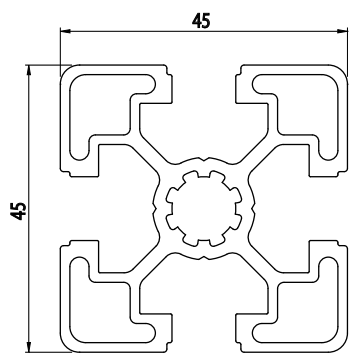

45x45

Obj. č.	lx cm ⁴	ly cm ⁴	wx cm ³	wy cm ³	mm ²	kg/m
084.105.004	11,33	11,33	5,04	5,04	573	1,56

Materiál: anodizovaný hliník
 Barva: přírodní
 Délka profilu: 6,040 m

Záslepka

Obj. č.	Materiál	g	Barva
084.201.038	PA	7	■
084.201.038G	PA	7	■

45x45

Obj. č.	lx cm ⁴	ly cm ⁴	wx cm ³	wy cm ³	mm ²	kg/m
084.105.010	10,89	11,68	4,75	5,07	582,70	1,57

Materiál: anodizovaný hliník
 Barva: přírodní
 Délka profilu: 6,040 m

Záslepka

Obj. č.	Materiál	g	Barva
084.201.038	PA	7	■
084.201.038G	PA	7	■