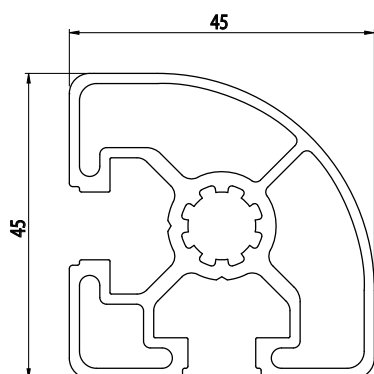

## 45x45

Obj. č.	lx cm <sup>4</sup>	ly cm <sup>4</sup>	wx cm <sup>3</sup>	wy cm <sup>3</sup>	mm <sup>2</sup>	kg/m
<b>084.105.012</b>	8,37	8,37	3,35	3,35	476	1,29

Materiál: anodizovaný hliník  
 Barva: přírodní  
 Délka profilu: 6,040 m

## 45x45

### NOVINKA

Obj. č.	lx cm <sup>4</sup>	ly cm <sup>4</sup>	wx cm <sup>3</sup>	wy cm <sup>3</sup>	mm <sup>2</sup>	kg/m
<b>084.105.018</b>	14,82	14,82	6,59	6,59	750,45	2,03

Materiál: anodizovaný hliník  
 Barva: přírodní  
 Délka profilu: 6,040 m

**Záslepka**

Obj. č.	Materiál	g	Barva
<b>084.201.038</b>	PA	7	■
<b>084.201.038G</b>	PA	7	■