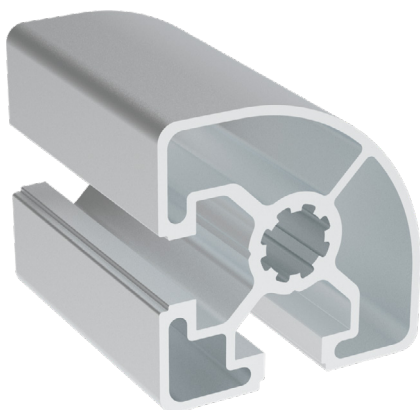

## 45x45

Obj. č.	lx cm <sup>4</sup>	ly cm <sup>4</sup>	wx cm <sup>3</sup>	wy cm <sup>3</sup>	mm <sup>2</sup>	kg/m
<b>084.105.012</b>	8,37	8,37	3,35	3,35	476	1,29

Materiál: anodizovaný hliník  
 Barva: přírodní  
 Délka profilu: 6,040 m

**Záslepka**

Obj. č.	Materiál	g	Barva
<b>084.201.071</b>	PA	7	■
<b>084.201.071G</b>	PA	7	■

### NOVINKA

Obj. č.	lx cm <sup>4</sup>	ly cm <sup>4</sup>	wx cm <sup>3</sup>	wy cm <sup>3</sup>	mm <sup>2</sup>	kg/m
<b>084.105.018</b>	14,82	14,82	6,59	6,59	750,45	2,03

Materiál: anodizovaný hliník  
 Barva: přírodní  
 Délka profilu: 6,040 m