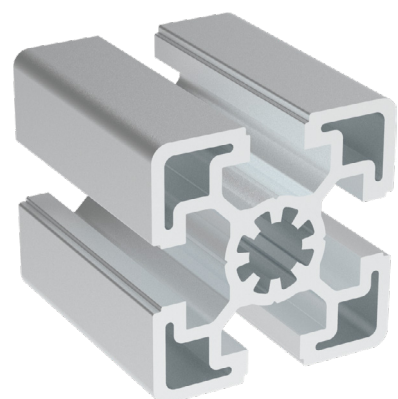

## 45x45

Obj. č.	lx cm <sup>4</sup>	ly cm <sup>4</sup>	wx cm <sup>3</sup>	wy cm <sup>3</sup>	mm <sup>2</sup>	kg/m
<b>084.105.012</b>	8,37	8,37	3,35	3,35	476	1,29

Materiál: anodizovaný hliník  
 Barva: přírodní  
 Délka profilu: 6,040 m

**Záslepka**

Obj. č.	Materiál	g	Barva
<b>084.201.071</b>	PA	7	■
<b>084.201.071G</b>	PA	7	■

### NOVINKA

Obj. č.	lx cm <sup>4</sup>	ly cm <sup>4</sup>	wx cm <sup>3</sup>	wy cm <sup>3</sup>	mm <sup>2</sup>	kg/m
<b>084.105.018</b>	14,82	14,82	6,59	6,59	750,45	2,03

Materiál: anodizovaný hliník  
 Barva: přírodní  
 Délka profilu: 6,040 m