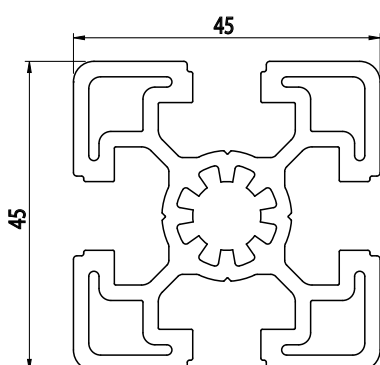

## 45x45

Obj. č.	lx cm <sup>4</sup>	ly cm <sup>4</sup>	wx cm <sup>3</sup>	wy cm <sup>3</sup>	mm <sup>2</sup>	kg/m
<b>084.105.012</b>	8,37	8,37	3,35	3,35	476	1,29

Materiál: anodizovaný hliník  
 Barva: přírodní  
 Délka profilu: 6,040 m

## 45x45

### NOVINKA

Obj. č.	lx cm <sup>4</sup>	ly cm <sup>4</sup>	wx cm <sup>3</sup>	wy cm <sup>3</sup>	mm <sup>2</sup>	kg/m
<b>084.105.018</b>	14,82	14,82	6,59	6,59	750,45	2,03

Materiál: anodizovaný hliník  
 Barva: přírodní  
 Délka profilu: 6,040 m